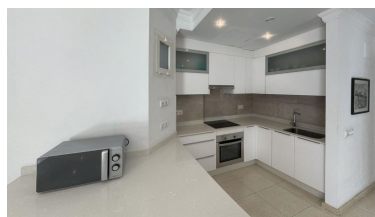

desde 750 hasta 1.200 € /

Semana

Día de la impresión : 28th

Junio 2026

Estado: Alquiler, Vacacional Tipo de propiedad:
Apartamento

Plazas: por petición

Descripción: Idealmente ubicado dentro de una pequeña urbanización privada a solo unos minutos a pie de Puerto Banús. Este apartamento en planta baja es el lugar ideal para unas vacaciones. La terraza privada da a la piscina y jardines comunitarios. En el interior hay 2 dormitorios dobles y un gran baño familiar. El salón / cocina es de diseño abierto con puertas dobles a la terraza. Todo lo que necesita está cerca y puede caminar hasta la playa en 10 minutos.