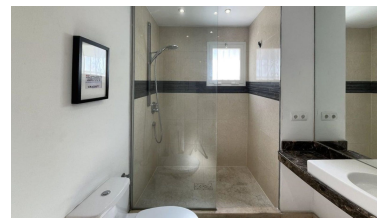

desde 750 hasta 1.200 € /

Semana

Día de la impresión : 28th

Junio 2026

Estado: Alquiler, Vacacional Tipo de propiedad:
Apartamento

Plazas: por petición

Descripción: Idealmente ubicado dentro de una pequeña urbanización privada a solo unos minutos a pie de Puerto Banús. Este apartamento en planta baja es el lugar ideal para unas vacaciones. La terraza privada da a la piscina y jardines comunitarios. En el interior hay 2 dormitorios dobles y un gran baño familiar. El salón / cocina es de diseño abierto con puertas dobles a la terraza. Todo lo que necesita está cerca y puede caminar hasta la playa en 10 minutos.