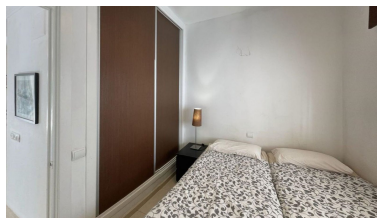

desde 750 hasta 1.200 € /

Semana

Día de la impresión : 28th

Junio 2026

Estado: Alquiler, Vacacional Tipo de propiedad:
Apartamento

Plazas: por petición

Descripción: Idealmente ubicado dentro de una pequeña urbanización privada a solo unos minutos a pie de Puerto Banús. Este apartamento en planta baja es el lugar ideal para unas vacaciones. La terraza privada da a la piscina y jardines comunitarios. En el interior hay 2 dormitorios dobles y un gran baño familiar. El salón / cocina es de diseño abierto con puertas dobles a la terraza. Todo lo que necesita está cerca y puede caminar hasta la playa en 10 minutos.