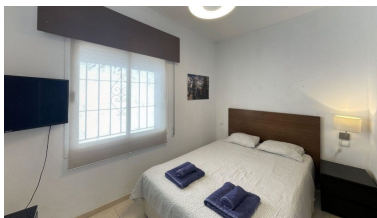

Apartamento en Nueva Andalucía

Referencia: R3985081

Dormitorios: 2

Baños: 1

M²: 80

Precio: 0 €

Alquiler: 0 € / Mes

A corto plazo:

desde 750 hasta 1.200 € /

Semana

Día de la impresión : 28th

Junio 2026

Estado: Alquiler, Vacacional Tipo de propiedad:
Apartamento

Plazas: por petición

Descripción: Idealmente ubicado dentro de una pequeña urbanización privada a solo unos minutos a pie de Puerto Banús. Este apartamento en planta baja es el lugar ideal para unas vacaciones. La terraza privada da a la piscina y jardines comunitarios. En el interior hay 2 dormitorios dobles y un gran baño familiar. El salón / cocina es de diseño abierto con puertas dobles a la terraza. Todo lo que necesita está cerca y puede caminar hasta la playa en 10 minutos.