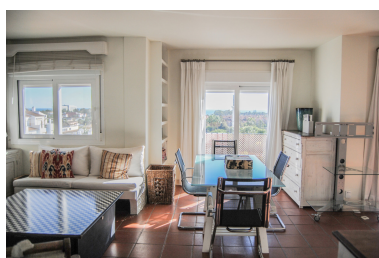

Plazas: por petición

Día de la impresión : 10th
Junio 2026

Descripción:Atico de 2 dormitorios convertido en 1 en Las Acacias Atalaya. Este maginifico apartamento con orientación sur se encuentra en una urbanización cerrada. Muy cerca de todos los servicios y andando a solo 5 minutos de la playa. Convertido en un apartamento de 1 dormitorio, esta propiedad ofrece mucha amplitud, terraza privada con vistas y garaje subterráneo. NO TIENE ASCENSOR.