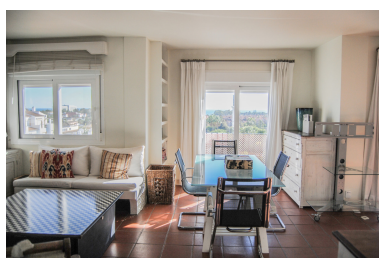

Plazas: por petición

Día de la impresión : 20th
Septiembre 2024

Descripción:Atico de 2 dormitorios convertido en 1 en Las Acacias Atalaya. Este maginifico apartamento con orientación sur se encuentra en una urbanización cerrada. Muy cerca de todos los servicios y andando a solo 5 minutos de la playa. Convertido en un apartamento de 1 dormitorio, esta propiedad ofrece mucha amplitud, terraza privada con vistas y garaje subterráneo. NO TIENE ASCENSOR.