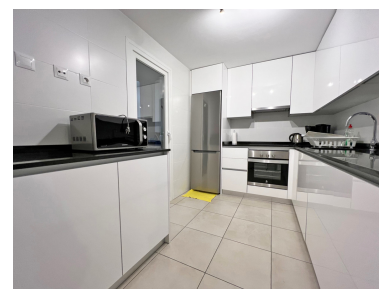

Precio: 0 €

Alquiler: 0 € / Mes

A corto plazo:
desde 750 hasta 1.150 € /
Semana

Día de la impresión : 21st
Septiembre 2024

Descripción:Moderno y espacioso piso de 3 dormitorios con 2 baños, situado en Nueva Andalucía a 45 km del aeropuerto de Málaga y a 3,5 km de Puerto Banús, a poca distancia de restaurantes y tiendas.El salón con zona de comedor, una cocina totalmente equipada y un lavadero independiente. La sala de estar tiene wifi y un televisor donde la familia puede pasar un tiempo agradable en este piso acogedor. La vista desde la terraza tiene hacia fuera en el jardín bellamente mantenido.La piscina se encuentra en la última planta con impresionantes vistas a La Concha.