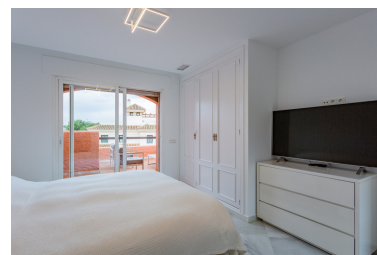

Casa en Nueva Andalucía

Referencia: R3994405

Dormitorios: 3

Baños: 3

M²: 161

Precio: 610.000 €

Estado: Venta

Tipo de propiedad: Casa

Plazas: por petición

Día de la impresión : 10th
Junio 2026

Descripción: Esta encantadora casa adosada de 3 dormitorios y 3 baños situada en Aloha, Nueva Andalucía, se encuentra a pocos pasos de las tiendas, bares y restaurantes. A poca distancia de Puerto Banús o un viaje en taxi muy corto. La propiedad ha sido recientemente renovada y se encuentra en excelentes condiciones, ofrece 3 habitaciones dobles, todas con baño, dos piscinas, jacuzzi y gimnasio en el complejo. Este es realmente un apartamento increíble que vale la pena ver y debe ser visto para ser apreciado.