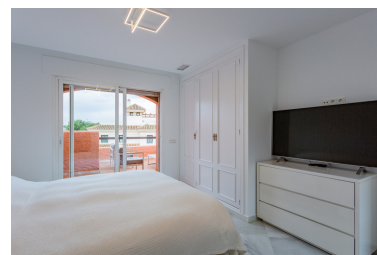

Casa en Nueva Andalucía

Referencia: R3994405

Dormitorios: 3

Baños: 3

M²: 161

Precio: 610.000 €

Estado: Venta

Tipo de propiedad: Casa

Plazas: por petición

Día de la impresión : 22nd
Abril 2026

Descripción: Esta encantadora casa adosada de 3 dormitorios y 3 baños situada en Aloha, Nueva Andalucía, se encuentra a pocos pasos de las tiendas, bares y restaurantes. A poca distancia de Puerto Banús o un viaje en taxi muy corto. La propiedad ha sido recientemente renovada y se encuentra en excelentes condiciones, ofrece 3 habitaciones dobles, todas con baño, dos piscinas, jacuzzi y gimnasio en el complejo. Este es realmente un apartamento increíble que vale la pena ver y debe ser visto para ser apreciado.