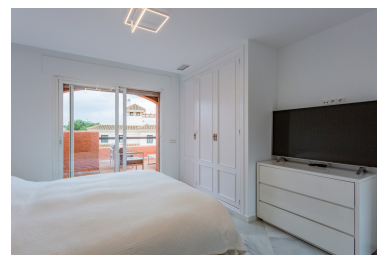

Plazas: por petición

Día de la impresión : 20th  
Septiembre 2024

---

Descripción: Esta encantadora casa adosada de 3 dormitorios y 3 baños situada en Aloha, Nueva Andalucía, se encuentra a pocos pasos de las tiendas, bares y restaurantes. A poca distancia de Puerto Banús o un viaje en taxi muy corto. La propiedad ha sido recientemente renovada y se encuentra en excelentes condiciones, ofrece 3 habitaciones dobles, todas con baño, dos piscinas, jacuzzi y gimnasio en el complejo. Este es realmente un apartamento increíble que vale la pena ver y debe ser visto para ser apreciado.