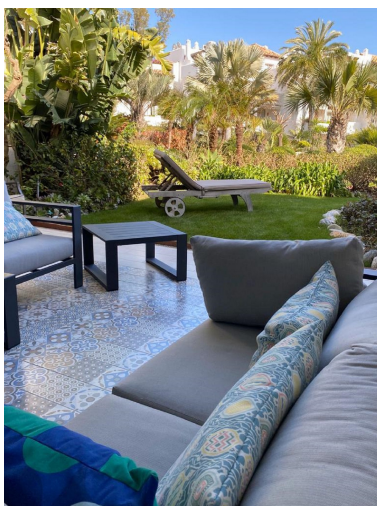

Estado: Alquiler, Vacacional

Tipo de propiedad:
Apartamento

Plazas: por petición

Día de la impresión : 20th
Septiembre 2024

Descripción: Lujoso piso planta baja en primera línea de playa- Alquiler Corta Temporada! Amplia vivienda con terraza cubierta y jardín privado en una de las zonas más demandada de la Costa del Sol, andando a Puerto Banus con sus lujosos restaurantes y elegantes tiendas. El piso de distribuye en un amplio salón comedor, cocina moderna amueblada y equipada, 2 dormitorios con armarios empotrados, 2 baños completos La urbanización cuenta con piscina, jardín, gimnasio- con acceso directo a la playa!

Destacado:

Frente a la playa, None, Piscina, Aire acondicionado, Jardín privado, Ascensor, None, Seguridad 24H, Plazas, Casa de vacaciones, Lujo