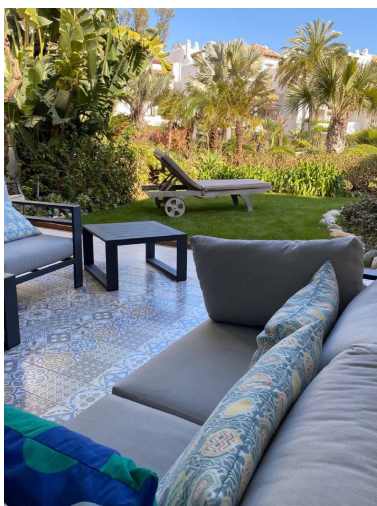

Estado: Alquiler, Vacacional

Tipo de propiedad:  
Apartamento

Plazas: por petición

Día de la impresión : 28th  
Junio 2026

---

Descripción: Lujoso piso planta baja en primera línea de playa- Alquiler Corta Temporada! Amplia vivienda con terraza cubierta y jardín privado en una de las zonas más demandada de la Costa del Sol, andando a Puerto Banus con sus lujosos restaurantes y elegantes tiendas. El piso de distribuye en un amplio salón comedor, cocina moderna amueblada y equipada, 2 dormitorios con armarios empotrados, 2 baños completos La urbanización cuenta con piscina, jardín, gimnasio- con acceso directo a la playa!

---

Destacado:

Frente a la playa, None, Piscina, Aire acondicionado, Jardín privado, Ascensor, None, Seguridad 24H, Plazas, Casa de vacaciones, Lujo