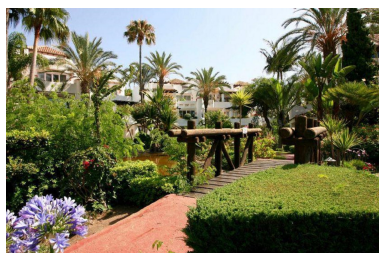

Estado: Alquiler, Vacacional

Tipo de propiedad:  
Apartamento

Plazas: por petición

Día de la impresión : 1st  
Mayo 2026

---

Descripción: Lujoso piso planta baja en primera línea de playa- Alquiler Corta Temporada! Amplia vivienda con terraza cubierta y jardín privado en una de las zonas más demandada de la Costa del Sol, andando a Puerto Banus con sus lujosos restaurantes y elegantes tiendas. El piso de distribuye en un amplio salón comedor, cocina moderna amueblada y equipada, 2 dormitorios con armarios empotrados, 2 baños completos La urbanización cuenta con piscina, jardín, gimnasio- con acceso directo a la playa!

---

Destacado:

Frente a la playa, None, Piscina, Aire acondicionado, Jardín privado, Ascensor, None, Seguridad 24H, Plazas, Casa de vacaciones, Lujo