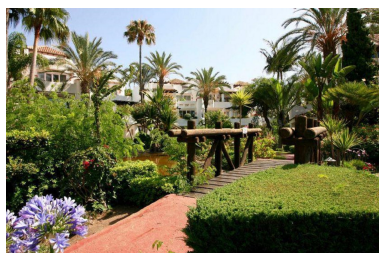

Estado: Alquiler, Vacacional

Tipo de propiedad:  
Apartamento

Plazas: por petición

Día de la impresión : 28th  
Junio 2026

---

Descripción: Lujoso piso planta baja en primera línea de playa- Alquiler Corta Temporada! Amplia vivienda con terraza cubierta y jardín privado en una de las zonas más demandada de la Costa del Sol, andando a Puerto Banus con sus lujosos restaurantes y elegantes tiendas. El piso de distribuye en un amplio salón comedor, cocina moderna amueblada y equipada, 2 dormitorios con armarios empotrados, 2 baños completos La urbanización cuenta con piscina, jardín, gimnasio- con acceso directo a la playa!

---

Destacado:

Frente a la playa, None, Piscina, Aire acondicionado, Jardín privado, Ascensor, None, Seguridad 24H, Plazas, Casa de vacaciones, Lujo