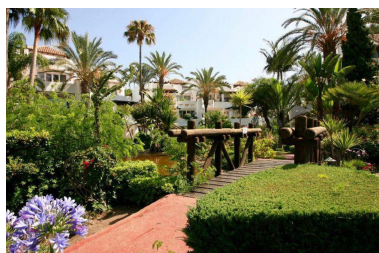

Estado: Alquiler, Vacacional

Tipo de propiedad:
Apartamento

Plazas: por petición

Día de la impresión : 20th
Septiembre 2024

Descripción: Lujoso piso planta baja en primera línea de playa- Alquiler Corta Temporada! Amplia vivienda con terraza cubierta y jardín privado en una de las zonas más demandada de la Costa del Sol, andando a Puerto Banus con sus lujosos restaurantes y elegantes tiendas. El piso de distribuye en un amplio salón comedor, cocina moderna amueblada y equipada, 2 dormitorios con armarios empotrados, 2 baños completos La urbanización cuenta con piscina, jardín, gimnasio- con acceso directo a la playa!

Destacado:

Frente a la playa, None, Piscina, Aire acondicionado, Jardín privado, Ascensor, None, Seguridad 24H, Plazas, Casa de vacaciones, Lujo