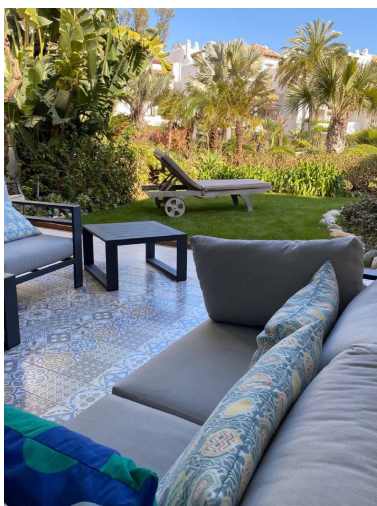

Estado: Alquiler, Vacacional

Tipo de propiedad:  
Apartamento

Plazas: por petición

Día de la impresión : 1st  
Mayo 2026

---

Descripción: Lujoso piso planta baja en primera línea de playa- Alquiler Corta Temporada! Amplia vivienda con terraza cubierta y jardín privado en una de las zonas más demandada de la Costa del Sol, andando a Puerto Banus con sus lujosos restaurantes y elegantes tiendas. El piso de distribuye en un amplio salón comedor, cocina moderna amueblada y equipada, 2 dormitorios con armarios empotrados, 2 baños completos La urbanización cuenta con piscina, jardín, gimnasio- con acceso directo a la playa!

---

Destacado:

Frente a la playa, None, Piscina, Aire acondicionado, Jardín privado, Ascensor, None, Seguridad 24H, Plazas, Casa de vacaciones, Lujo