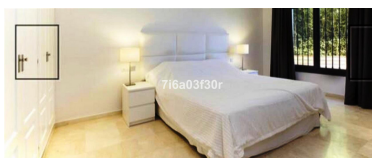

Villa en Atalaya

Referencia: R4016500

Dormitorios: 4

Baños: por petición

M²: 480

Precio: 0 €

Alquiler: 0 € / Mes

A corto plazo:
desde 6.000 hasta 7.500 € /
Semana

Estado: Alquiler, Vacacional Tipo de propiedad: Villa

Plazas: por petición

Día de la impresión : 29th
Junio 2026

Descripción: Moderna villa, en primera línea de Golf con 4 habitaciones, 3 de las habitaciones son con baño privado, Gimnasio, sistema de seguridad, vistas para el Golf, totalmente privada, sin ruidos y tráfico. La villa es muy luminosa, con grandes ventanales, chimenea, A/C. Disponible sólo Julio y Agosto