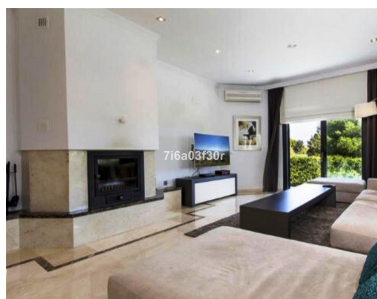

Villa en Atalaya

Referencia: R4016500

Dormitorios: 4

Baños: por petición

M²: 480

Precio: 0 €

Alquiler: 0 € / Mes

A corto plazo:
desde 6.000 hasta 7.500 € /
Semana

Estado: Alquiler, Vacacional Tipo de propiedad: Villa

Plazas: por petición

Día de la impresión : 29th
Junio 2026

Descripción: Moderna villa, en primera línea de Golf con 4 habitaciones, 3 de las habitaciones son con baño privado, Gimnasio, sistema de seguridad, vistas para el Golf, totalmente privada, sin ruidos y tráfico. La villa es muy luminosa, con grandes ventanales, chimenea, A/C. Disponible sólo Julio y Agosto