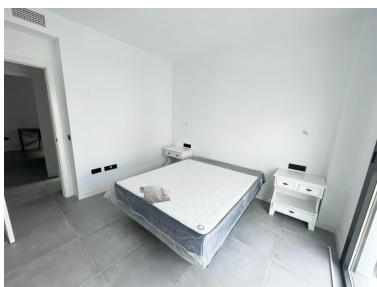

Plazas: por petición

Día de la impresión : 28th
Junio 2026

Descripción: OBRA NUEVA Últimas unidades!!! Edificio Amanecer, es un edificio de nueva construcción, pensado para ofrecer la mejor calidad a un magnífico precio y con espacios construidos para vivir en plena comodidad y tranquilidad para ti y toda tu familia. A solo 5 minutos de la playa, justo en el centro de Candelaria. Cuenta con acabados de primera calidad, garajes y locales comerciales.