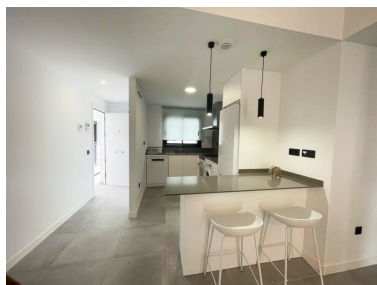

Plazas: por petición

Día de la impresión : 20th  
Septiembre 2024

---

Descripción: OBRA NUEVA Últimas unidades!!! Edificio Amanecer, es un edificio de nueva construcción, pensado para ofrecer la mejor calidad a un magnífico precio y con espacios contruidos para vivir en plena comodidad y tranquilidad para ti y toda tu familia. A solo 5 minutos de la playa, justo en el centro de Cancelada. Cuenta con acabados de primera calidad, garajes y locales comerciales.