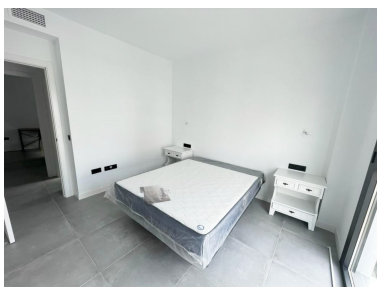

Plazas: por petición

Día de la impresión : 20th  
Septiembre 2024

---

Descripción: OBRA NUEVA Últimas unidades!!! Edificio Amanecer, es un edificio de nueva construcción, pensado para ofrecer la mejor calidad a un magnífico precio y con espacios contruidos para vivir en plena comodidad y tranquilidad para ti y toda tu familia. A solo 5 minutos de la playa, justo en el centro de Cancelada. Cuenta con acabados de primera calidad, garajes y locales comerciales.