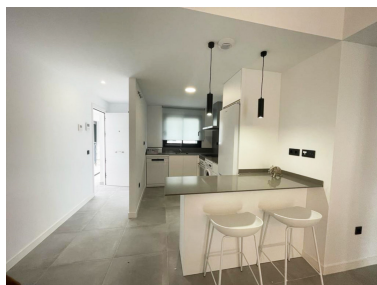

Plazas: por petición

Día de la impresión : 1st
Mayo 2026

Descripción: OBRA NUEVA Últimas unidades!!! Edificio Amanecer, es un edificio de nueva construcción, pensado para ofrecer la mejor calidad a un magnífico precio y con espacios contruidos para vivir en plena comodidad y tranquilidad para ti y toda tu familia. A solo 5 minutos de la playa, justo en el centro de Cancelada. Cuenta con acabados de primera calidad, garajes y locales comerciales.