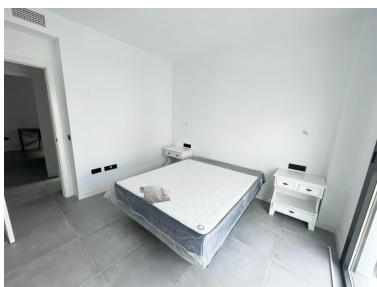

Plazas: por petición

Día de la impresión : 1st
Mayo 2026

Descripción: OBRA NUEVA Últimas unidades!!! Edificio Amanecer, es un edificio de nueva construcción, pensado para ofrecer la mejor calidad a un magnífico precio y con espacios contruidos para vivir en plena comodidad y tranquilidad para ti y toda tu familia. A solo 5 minutos de la playa, justo en el centro de Cancelada. Cuenta con acabados de primera calidad, garajes y locales comerciales.