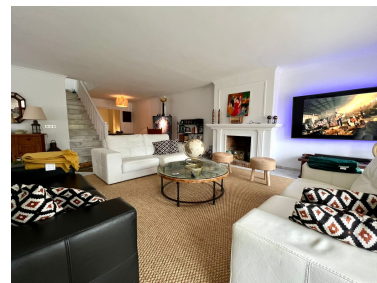

Descripción: Un adosado muy acogedor, recién pintado, en la zona Nueva Andalucía, justo al lado de Plaza de Toros, La Sala, Breath. Casa tiene dos plantas, jardín privado con zona de estar, barbacoa, 4 dormitorios dobles con 4 baños en suite, un aseo, una sala de juego para los niños. Cocina nueva, tiene todo. Sauna, wi fi, todos gastos incluidos. Parcela tiene 400 metros cuadrados, la casa sobre 250 metros, una plaza de garaje, varias terrazas, todo necesario para vivir. Una piscina comunitaria solo a 20 metros de la casa. Se permiten mascotas. La casa está muy bien situada, al lado de todo, y disponible para alquiler de verano.