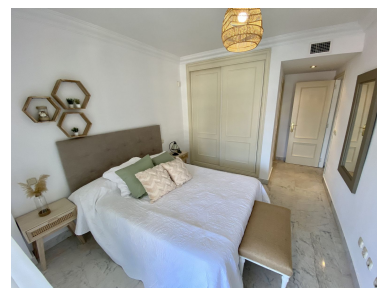

Apartamento en Puerto Banús

Referencia: R4042468

Dormitorios: 2

Baños: 2

M²: 90

Precio: 0 €

Alquiler: 0 € / Mes

A corto plazo:

desde 900 hasta 1.800 € /
Semana

Estado: Alquiler, Vacacional
Tipo de propiedad:
Apartamento

Plazas: por petición

Día de la impresión : 27th
Abril 2026

Descripción: Marina Banús es una urbanización situada en el Corazón de Puerto Banús y a corta distancia caminando de sus Playas, El Corte Inglés y resto de Tiendas, Restaurantes y amplia oferta de locales de Ocio. Tiene piscina, pista de pádel, conserjería y seguridad 24 horas. El apartamento está Recién Renovado y tiene dos dormitorios y dos baños. El dormitorio principal tiene acceso a la terraza y baño en suite. La Cocina está abierta al salón / comedor y la terraza tiene un generoso tamaño y Bonitas Vistas al Mar. Se incluye el uso de una plaza de garaje subterráneo, ideal para dejar el coche el primer día y olvidarse de él gracias a la estratégica ubicación del apartamento.