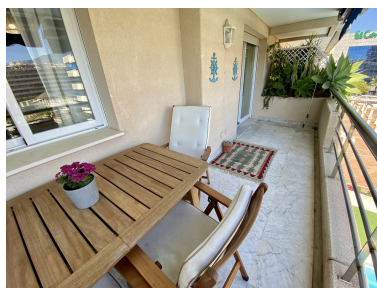

desde 900 hasta 1.800 € /
Semana

Estado: Alquiler, Vacacional
Tipo de propiedad:
Apartamento

Plazas: por petición

Día de la impresión : 27th
Abril 2026

Descripción: Marina Banús es una urbanización situada en el Corazón de Puerto Banús y a corta distancia caminando de sus Playas, El Corte Inglés y resto de Tiendas, Restaurantes y amplia oferta de locales de Ocio. Tiene piscina, pista de pádel, conserjería y seguridad 24 horas. El apartamento está Recién Renovado y tiene dos dormitorios y dos baños. El dormitorio principal tiene acceso a la terraza y baño en suite. La Cocina está abierta al salón / comedor y la terraza tiene un generoso tamaño y Bonitas Vistas al Mar. Se incluye el uso de una plaza de garaje subterráneo, ideal para dejar el coche el primer día y olvidarse de él gracias a la estratégica ubicación del apartamento.