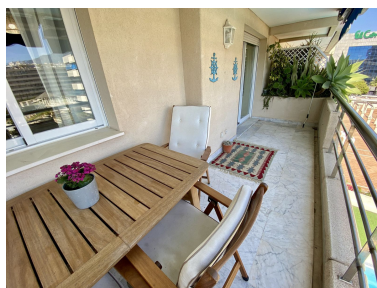

Estado: Alquiler, Vacacional
Tipo de propiedad:
Apartamento

Plazas: por petición

Día de la impresión : 20th
Septiembre 2024

Descripción: Marina Banús es una urbanización situada en el Corazón de Puerto Banús y a corta distancia caminando de sus Playas, El Corte Inglés y resto de Tiendas, Restaurantes y amplia oferta de locales de Ocio. Tiene piscina, pista de pádel, conserjería y seguridad 24 horas. El apartamento está Recién Renovado y tiene dos dormitorios y dos baños. El dormitorio principal tiene acceso a la terraza y baño en suite. La Cocina está abierta al salón / comedor y la terraza tiene un generoso tamaño y Bonitas Vistas al Mar. Se incluye el uso de una plaza de garaje subterráneo, ideal para dejar el coche el primer día y olvidarse de él gracias a la estratégica ubicación del apartamento.