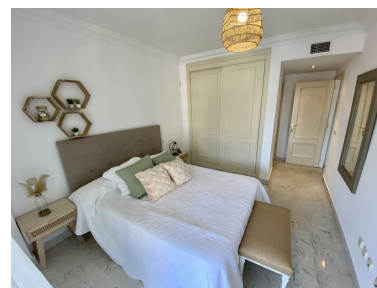

Apartamento en Puerto Banús

Referencia: R4042468

Dormitorios: 2

Baños: 2

M²: 90

Precio: 0 €

Alquiler: 0 € / Mes

A corto plazo:
desde 900 hasta 1.800 € /
Semana

Estado: Alquiler, Vacacional
Tipo de propiedad:
Apartamento

Plazas: por petición

Día de la impresión : 20th
Septiembre 2024

Descripción: Marina Banús es una urbanización situada en el Corazón de Puerto Banús y a corta distancia caminando de sus Playas, El Corte Inglés y resto de Tiendas, Restaurantes y amplia oferta de locales de Ocio. Tiene piscina, pista de pádel, conserjería y seguridad 24 horas. El apartamento está Recién Renovado y tiene dos dormitorios y dos baños. El dormitorio principal tiene acceso a la terraza y baño en suite. La Cocina está abierta al salón / comedor y la terraza tiene un generoso tamaño y Bonitas Vistas al Mar. Se incluye el uso de una plaza de garaje subterráneo, ideal para dejar el coche el primer día y olvidarse de él gracias a la estratégica ubicación del apartamento.