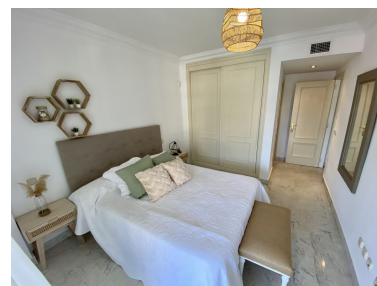

Apartamento en Puerto Banús

Referencia: R4042468

Dormitorios: 2

Baños: 2

M²: 90

Precio: 0 €

Alquiler: 0 € / Mes

A corto plazo:

desde 900 hasta 1.800 € /
Semana

Estado: Alquiler, Vacacional
Tipo de propiedad:
Apartamento

Plazas: por petición

Día de la impresión : 29th
Junio 2026

Descripción: Marina Banús es una urbanización situada en el Corazón de Puerto Banús y a corta distancia caminando de sus Playas, El Corte Inglés y resto de Tiendas, Restaurantes y amplia oferta de locales de Ocio. Tiene piscina, pista de pádel, conserjería y seguridad 24 horas. El apartamento está Recién Renovado y tiene dos dormitorios y dos baños. El dormitorio principal tiene acceso a la terraza y baño en suite. La Cocina está abierta al salón / comedor y la terraza tiene un generoso tamaño y Bonitas Vistas al Mar. Se incluye el uso de una plaza de garaje subterráneo, ideal para dejar el coche el primer día y olvidarse de él gracias a la estratégica ubicación del apartamento.