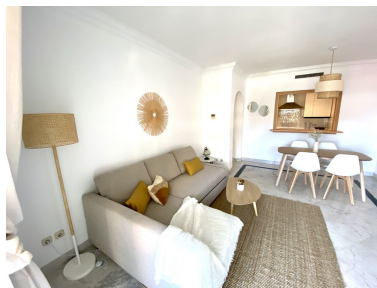

desde 900 hasta 1.800 € /
Semana

Estado: Alquiler, Vacacional
Tipo de propiedad:
Apartamento

Plazas: por petición

Día de la impresión : 27th
Abril 2026

Descripción: Marina Banús es una urbanización situada en el Corazón de Puerto Banús y a corta distancia caminando de sus Playas, El Corte Inglés y resto de Tiendas, Restaurantes y amplia oferta de locales de Ocio. Tiene piscina, pista de pádel, conserjería y seguridad 24 horas. El apartamento está Recién Renovado y tiene dos dormitorios y dos baños. El dormitorio principal tiene acceso a la terraza y baño en suite. La Cocina está abierta al salón / comedor y la terraza tiene un generoso tamaño y Bonitas Vistas al Mar. Se incluye el uso de una plaza de garaje subterráneo, ideal para dejar el coche el primer día y olvidarse de él gracias a la estratégica ubicación del apartamento.