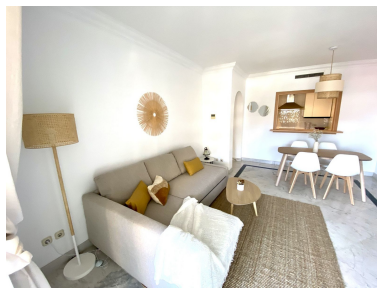

Estado: Alquiler, Vacacional
Tipo de propiedad:
Apartamento

Plazas: por petición

Día de la impresión : 20th
Septiembre 2024

Descripción: Marina Banús es una urbanización situada en el Corazón de Puerto Banús y a corta distancia caminando de sus Playas, El Corte Inglés y resto de Tiendas, Restaurantes y amplia oferta de locales de Ocio. Tiene piscina, pista de pádel, conserjería y seguridad 24 horas. El apartamento está Recién Renovado y tiene dos dormitorios y dos baños. El dormitorio principal tiene acceso a la terraza y baño en suite. La Cocina está abierta al salón / comedor y la terraza tiene un generoso tamaño y Bonitas Vistas al Mar. Se incluye el uso de una plaza de garaje subterráneo, ideal para dejar el coche el primer día y olvidarse de él gracias a la estratégica ubicación del apartamento.