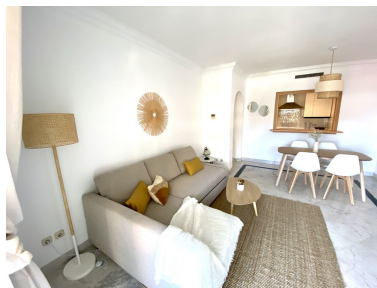

desde 900 hasta 1.800 € /
Semana

Estado: Alquiler, Vacacional
Tipo de propiedad:
Apartamento

Plazas: por petición

Día de la impresión : 29th
Junio 2026

Descripción: Marina Banús es una urbanización situada en el Corazón de Puerto Banús y a corta distancia caminando de sus Playas, El Corte Inglés y resto de Tiendas, Restaurantes y amplia oferta de locales de Ocio. Tiene piscina, pista de pádel, conserjería y seguridad 24 horas. El apartamento está Recién Renovado y tiene dos dormitorios y dos baños. El dormitorio principal tiene acceso a la terraza y baño en suite. La Cocina está abierta al salón / comedor y la terraza tiene un generoso tamaño y Bonitas Vistas al Mar. Se incluye el uso de una plaza de garaje subterráneo, ideal para dejar el coche el primer día y olvidarse de él gracias a la estratégica ubicación del apartamento.