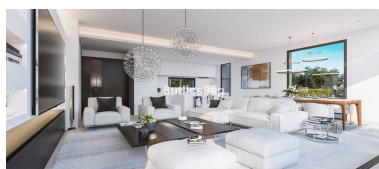

Villa en Benahavís

Referencia: R4044004

Dormitorios: 3

Baños: por petición

M²: 308

Precio: 1.850.000 €

Estado: Venta

Tipo de propiedad: Villa

Plazas: por petición

Día de la impresión : 12th
Marzo 2025

Descripción: Villa de nueva construcción en la zona de Benahavís – Marbella, con vistas al mar y a pocos metros del campo de Golf El Higueral y de diversos servicios, integrada en urbanización de villas similares. La villa se distribuye en dos plantas con entreplanta, con lo que es realmente cómoda y acogedora, con 308 m2 construidos y más de 100 m2 de terrazas. En la planta de acceso encontramos un gran salón – comedor – cocina, todo integrado armónicamente, con electrodomésticos Siemens y salida a la terraza – porche – zona de piscina, desde donde se accede a una amplia zona de solárium – gran terraza. En la entreplanta, dos dormitorios en suite y en la planta jardín, el dormitorio principal con salida directa al jardín. La propiedad dispone de suelos porcelánicos 90x90, aire acondicionado y suelo radiante en toda la casa, manejable por estancias, domótica y otras comodidades. La villa goza de maravillosas vistas al mar, a la montaña y al Golf y gracias a sus grandes terrazas, podrá disfrutar del sol todo el día. La urbanización dispondrá de una casa club con spa, gimnasio, piscina cubierta climatizada, sala de trabajo y otras comodidades. Esta propiedad se ubica muy cerca de supermercados como Mercadona, del Colegio internacional Atalaya, de los campos de golf de El Higueral, Atalaya, El Paraíso, Guadalmina y Marbella Club, y a sólo unos minutos del encantador pueblo de Benahavís y de la playa.