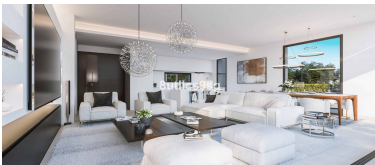

Villa en Benahavís

Referencia: R4044004

Dormitorios: 3

Baños: por petición

M²: 308

Precio: 1.850.000 €

Estado: Venta

Tipo de propiedad: Villa

Plazas: por petición

Día de la impresión : 25th
Septiembre 2024

Descripción: Villa de nueva construcción en la zona de Benahavís – Marbella, con vistas al mar y a pocos metros del campo de Golf El Higueral y de diversos servicios, integrada en urbanización de villas similares. La villa se distribuye en dos plantas con entreplanta, con lo que es realmente cómoda y acogedora, con 308 m2 construidos y más de 100 m2 de terrazas. En la planta de acceso encontramos un gran salón – comedor – cocina, todo integrado armónicamente, con electrodomésticos Siemens y salida a la terraza – porche – zona de piscina, desde donde se accede a una amplia zona de solárium – gran terraza. En la entreplanta, dos dormitorios en suite y en la planta jardín, el dormitorio principal con salida directa al jardín. La propiedad dispone de suelos porcelánicos 90x90, aire acondicionado y suelo radiante en toda la casa, manejable por estancias, domótica y otras comodidades. La villa goza de maravillosas vistas al mar, a la montaña y al Golf y gracias a sus grandes terrazas, podrá disfrutar del sol todo el día. La urbanización dispondrá de una casa club con spa, gimnasio, piscina cubierta climatizada, sala de trabajo y otras comodidades. Esta propiedad se ubica muy cerca de supermercados como Mercadona, del Colegio internacional Atalaya, de los campos de golf de El Higueral, Atalaya, El Paraíso, Guadalmina y Marbella Club, y a sólo unos minutos del encantador pueblo de Benahavís y de la playa.