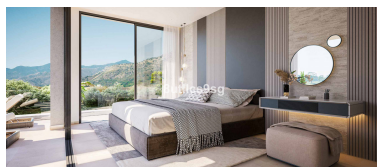

Villa en Benahavís

Referencia: R4044004

Dormitorios: 3

Baños: por petición

M<sup>2</sup>: 308

Precio: 1.850.000 €

Estado: Venta

Tipo de propiedad: Villa

Plazas: por petición

Día de la impresión : 28th  
Junio 2026

Descripción: Villa de nueva construcción en la zona de Benahavís – Marbella, con vistas al mar y a pocos metros del campo de Golf El Higueral y de diversos servicios, integrada en urbanización de villas similares. La villa se distribuye en dos plantas con entreplanta, con lo que es realmente cómoda y acogedora, con 308 m2 construidos y más de 100 m2 de terrazas. En la planta de acceso encontramos un gran salón – comedor – cocina, todo integrado armónicamente, con electrodomésticos Siemens y salida a la terraza – porche – zona de piscina, desde donde se accede a una amplia zona de solárium – gran terraza. En la entreplanta, dos dormitorios en suite y en la planta jardín, el dormitorio principal con salida directa al jardín. La propiedad dispone de suelos porcelánicos 90x90, aire acondicionado y suelo radiante en toda la casa, manejable por estancias, domótica y otras comodidades. La villa goza de maravillosas vistas al mar, a la montaña y al Golf y gracias a sus grandes terrazas, podrá disfrutar del sol todo el día. La urbanización dispondrá de una casa club con spa, gimnasio, piscina cubierta climatizada, sala de trabajo y otras comodidades. Esta propiedad se ubica muy cerca de supermercados como Mercadona, del Colegio internacional Atalaya, de los campos de golf de El Higueral, Atalaya, El Paraíso, Guadalmina y Marbella Club, y a sólo unos minutos del encantador pueblo de Benahavís y de la playa.