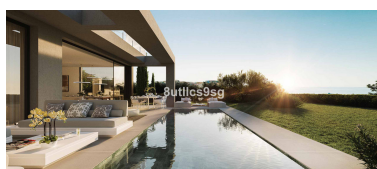

Villa en Benahavís

Referencia: R4044004

Dormitorios: 3

Baños: por petición

M²: 308

Precio: 1.850.000 €

Estado: Venta

Tipo de propiedad: Villa

Plazas: por petición

Día de la impresión : 12th
Marzo 2025

Descripción: Villa de nueva construcción en la zona de Benahavís – Marbella, con vistas al mar y a pocos metros del campo de Golf El Higueral y de diversos servicios, integrada en urbanización de villas similares. La villa se distribuye en dos plantas con entreplanta, con lo que es realmente cómoda y acogedora, con 308 m2 construidos y más de 100 m2 de terrazas. En la planta de acceso encontramos un gran salón – comedor – cocina, todo integrado armónicamente, con electrodomésticos Siemens y salida a la terraza – porche – zona de piscina, desde donde se accede a una amplia zona de solárium – gran terraza. En la entreplanta, dos dormitorios en suite y en la planta jardín, el dormitorio principal con salida directa al jardín. La propiedad dispone de suelos porcelánicos 90x90, aire acondicionado y suelo radiante en toda la casa, manejable por estancias, domótica y otras comodidades. La villa goza de maravillosas vistas al mar, a la montaña y al Golf y gracias a sus grandes terrazas, podrá disfrutar del sol todo el día. La urbanización dispondrá de una casa club con spa, gimnasio, piscina cubierta climatizada, sala de trabajo y otras comodidades. Esta propiedad se ubica muy cerca de supermercados como Mercadona, del Colegio internacional Atalaya, de los campos de golf de El Higueral, Atalaya, El Paraíso, Guadalmina y Marbella Club, y a sólo unos minutos del encantador pueblo de Benahavís y de la playa.

Destacado:

Piscina, Aire acondicionado, Vistas al mar, Vistas a la montaña, None, Jardín privado, Sistema de alarma, Seguridad 24H, Plazas