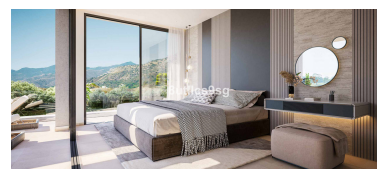

Villa en Benahavís

Referencia: R4044004

Dormitorios: 3

Baños: por petición

M²: 308

Precio: 1.850.000 €

Estado: Venta

Tipo de propiedad: Villa

Plazas: por petición

Día de la impresión : 12th
Marzo 2025

Descripción: Villa de nueva construcción en la zona de Benahavís – Marbella, con vistas al mar y a pocos metros del campo de Golf El Higueral y de diversos servicios, integrada en urbanización de villas similares. La villa se distribuye en dos plantas con entreplanta, con lo que es realmente cómoda y acogedora, con 308 m2 construidos y más de 100 m2 de terrazas. En la planta de acceso encontramos un gran salón – comedor – cocina, todo integrado armónicamente, con electrodomésticos Siemens y salida a la terraza – porche – zona de piscina, desde donde se accede a una amplia zona de solárium – gran terraza. En la entreplanta, dos dormitorios en suite y en la planta jardín, el dormitorio principal con salida directa al jardín. La propiedad dispone de suelos porcelánicos 90x90, aire acondicionado y suelo radiante en toda la casa, manejable por estancias, domótica y otras comodidades. La villa goza de maravillosas vistas al mar, a la montaña y al Golf y gracias a sus grandes terrazas, podrá disfrutar del sol todo el día. La urbanización dispondrá de una casa club con spa, gimnasio, piscina cubierta climatizada, sala de trabajo y otras comodidades. Esta propiedad se ubica muy cerca de supermercados como Mercadona, del Colegio internacional Atalaya, de los campos de golf de El Higueral, Atalaya, El Paraíso, Guadalmina y Marbella Club, y a sólo unos minutos del encantador pueblo de Benahavís y de la playa.