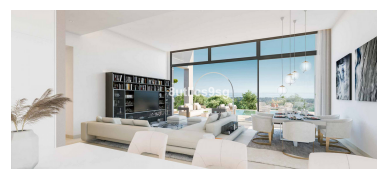

Villa en Benahavís

Referencia: R4044004

Dormitorios: 3

Baños: por petición

M²: 308

Precio: 1.850.000 €

Estado: Venta

Tipo de propiedad: Villa

Plazas: por petición

Día de la impresión : 15th
Abril 2026

Descripción: Villa de nueva construcción en la zona de Benahavís – Marbella, con vistas al mar y a pocos metros del campo de Golf El Higueral y de diversos servicios, integrada en urbanización de villas similares. La villa se distribuye en dos plantas con entreplanta, con lo que es realmente cómoda y acogedora, con 308 m2 construidos y más de 100 m2 de terrazas. En la planta de acceso encontramos un gran salón – comedor – cocina, todo integrado armónicamente, con electrodomésticos Siemens y salida a la terraza – porche – zona de piscina, desde donde se accede a una amplia zona de solárium – gran terraza. En la entreplanta, dos dormitorios en suite y en la planta jardín, el dormitorio principal con salida directa al jardín. La propiedad dispone de suelos porcelánicos 90x90, aire acondicionado y suelo radiante en toda la casa, manejable por estancias, domótica y otras comodidades. La villa goza de maravillosas vistas al mar, a la montaña y al Golf y gracias a sus grandes terrazas, podrá disfrutar del sol todo el día. La urbanización dispondrá de una casa club con spa, gimnasio, piscina cubierta climatizada, sala de trabajo y otras comodidades. Esta propiedad se ubica muy cerca de supermercados como Mercadona, del Colegio internacional Atalaya, de los campos de golf de El Higueral, Atalaya, El Paraíso, Guadalmina y Marbella Club, y a sólo unos minutos del encantador pueblo de Benahavís y de la playa.