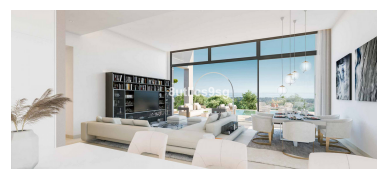

Villa en Benahavís

Referencia: R4044004

Dormitorios: 3

Baños: por petición

M<sup>2</sup>: 308

Precio: 1.850.000 €

Estado: Venta

Tipo de propiedad: Villa

Plazas: por petición

Día de la impresión : 28th  
Junio 2026

Descripción: Villa de nueva construcción en la zona de Benahavís – Marbella, con vistas al mar y a pocos metros del campo de Golf El Higueral y de diversos servicios, integrada en urbanización de villas similares. La villa se distribuye en dos plantas con entreplanta, con lo que es realmente cómoda y acogedora, con 308 m2 construidos y más de 100 m2 de terrazas. En la planta de acceso encontramos un gran salón – comedor – cocina, todo integrado armónicamente, con electrodomésticos Siemens y salida a la terraza – porche – zona de piscina, desde donde se accede a una amplia zona de solárium – gran terraza. En la entreplanta, dos dormitorios en suite y en la planta jardín, el dormitorio principal con salida directa al jardín. La propiedad dispone de suelos porcelánicos 90x90, aire acondicionado y suelo radiante en toda la casa, manejable por estancias, domótica y otras comodidades. La villa goza de maravillosas vistas al mar, a la montaña y al Golf y gracias a sus grandes terrazas, podrá disfrutar del sol todo el día. La urbanización dispondrá de una casa club con spa, gimnasio, piscina cubierta climatizada, sala de trabajo y otras comodidades. Esta propiedad se ubica muy cerca de supermercados como Mercadona, del Colegio internacional Atalaya, de los campos de golf de El Higueral, Atalaya, El Paraíso, Guadalmina y Marbella Club, y a sólo unos minutos del encantador pueblo de Benahavís y de la playa.