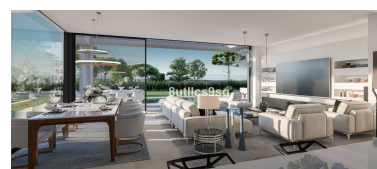

Villa en Benahavís

Referencia: R4044004

Dormitorios: 3

Baños: por petición

M²: 308

Precio: 1.850.000 €

Estado: Venta

Tipo de propiedad: Villa

Plazas: por petición

Día de la impresión : 12th
Marzo 2025

Descripción: Villa de nueva construcción en la zona de Benahavís – Marbella, con vistas al mar y a pocos metros del campo de Golf El Higueral y de diversos servicios, integrada en urbanización de villas similares. La villa se distribuye en dos plantas con entreplanta, con lo que es realmente cómoda y acogedora, con 308 m2 construidos y más de 100 m2 de terrazas. En la planta de acceso encontramos un gran salón – comedor – cocina, todo integrado armónicamente, con electrodomésticos Siemens y salida a la terraza – porche – zona de piscina, desde donde se accede a una amplia zona de solárium – gran terraza. En la entreplanta, dos dormitorios en suite y en la planta jardín, el dormitorio principal con salida directa al jardín. La propiedad dispone de suelos porcelánicos 90x90, aire acondicionado y suelo radiante en toda la casa, manejable por estancias, domótica y otras comodidades. La villa goza de maravillosas vistas al mar, a la montaña y al Golf y gracias a sus grandes terrazas, podrá disfrutar del sol todo el día. La urbanización dispondrá de una casa club con spa, gimnasio, piscina cubierta climatizada, sala de trabajo y otras comodidades. Esta propiedad se ubica muy cerca de supermercados como Mercadona, del Colegio internacional Atalaya, de los campos de golf de El Higueral, Atalaya, El Paraíso, Guadalmina y Marbella Club, y a sólo unos minutos del encantador pueblo de Benahavís y de la playa.

Destacado:

Piscina, Aire acondicionado, Vistas al mar, Vistas a la montaña, None, Jardín privado, Sistema de alarma, Seguridad 24H, Plazas