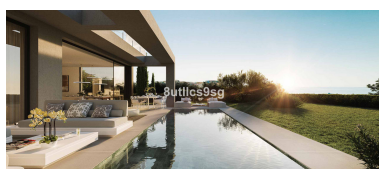

Villa en Benahavís

Referencia: R4044004

Dormitorios: 3

Baños: por petición

M²: 308

Precio: 1.850.000 €

Estado: Venta

Tipo de propiedad: Villa

Plazas: por petición

Día de la impresión : 15th
Abril 2026

Descripción: Villa de nueva construcción en la zona de Benahavís – Marbella, con vistas al mar y a pocos metros del campo de Golf El Higueral y de diversos servicios, integrada en urbanización de villas similares. La villa se distribuye en dos plantas con entreplanta, con lo que es realmente cómoda y acogedora, con 308 m2 construidos y más de 100 m2 de terrazas. En la planta de acceso encontramos un gran salón – comedor – cocina, todo integrado armónicamente, con electrodomésticos Siemens y salida a la terraza – porche – zona de piscina, desde donde se accede a una amplia zona de solárium – gran terraza. En la entreplanta, dos dormitorios en suite y en la planta jardín, el dormitorio principal con salida directa al jardín. La propiedad dispone de suelos porcelánicos 90x90, aire acondicionado y suelo radiante en toda la casa, manejable por estancias, domótica y otras comodidades. La villa goza de maravillosas vistas al mar, a la montaña y al Golf y gracias a sus grandes terrazas, podrá disfrutar del sol todo el día. La urbanización dispondrá de una casa club con spa, gimnasio, piscina cubierta climatizada, sala de trabajo y otras comodidades. Esta propiedad se ubica muy cerca de supermercados como Mercadona, del Colegio internacional Atalaya, de los campos de golf de El Higueral, Atalaya, El Paraíso, Guadalmina y Marbella Club, y a sólo unos minutos del encantador pueblo de Benahavís y de la playa.

Destacado:

Piscina, Aire acondicionado, Vistas al mar, Vistas a la montaña, None, Jardín privado, Sistema de alarma, Seguridad 24H, Plazas