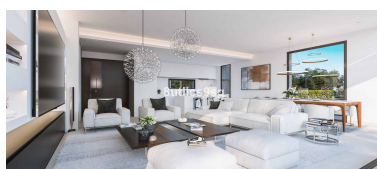

Villa en Benahavís

Referencia: R4044004

Dormitorios: 3

Baños: por petición

M²: 308

Precio: 1.850.000 €

Estado: Venta

Tipo de propiedad: Villa

Plazas: por petición

Día de la impresión : 15th
Abril 2026

Descripción: Villa de nueva construcción en la zona de Benahavís – Marbella, con vistas al mar y a pocos metros del campo de Golf El Higueral y de diversos servicios, integrada en urbanización de villas similares. La villa se distribuye en dos plantas con entreplanta, con lo que es realmente cómoda y acogedora, con 308 m2 construidos y más de 100 m2 de terrazas. En la planta de acceso encontramos un gran salón – comedor – cocina, todo integrado armónicamente, con electrodomésticos Siemens y salida a la terraza – porche – zona de piscina, desde donde se accede a una amplia zona de solárium – gran terraza. En la entreplanta, dos dormitorios en suite y en la planta jardín, el dormitorio principal con salida directa al jardín. La propiedad dispone de suelos porcelánicos 90x90, aire acondicionado y suelo radiante en toda la casa, manejable por estancias, domótica y otras comodidades. La villa goza de maravillosas vistas al mar, a la montaña y al Golf y gracias a sus grandes terrazas, podrá disfrutar del sol todo el día. La urbanización dispondrá de una casa club con spa, gimnasio, piscina cubierta climatizada, sala de trabajo y otras comodidades. Esta propiedad se ubica muy cerca de supermercados como Mercadona, del Colegio internacional Atalaya, de los campos de golf de El Higueral, Atalaya, El Paraíso, Guadalmina y Marbella Club, y a sólo unos minutos del encantador pueblo de Benahavís y de la playa.