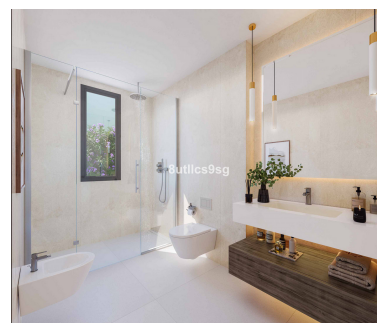

Villa en Benahavís

Referencia: R4044004

Dormitorios: 3

Baños: por petición

M²: 308

Precio: 1.850.000 €

Estado: Venta

Tipo de propiedad: Villa

Plazas: por petición

Día de la impresión : 15th
Abril 2026

Descripción: Villa de nueva construcción en la zona de Benahavís – Marbella, con vistas al mar y a pocos metros del campo de Golf El Higueral y de diversos servicios, integrada en urbanización de villas similares. La villa se distribuye en dos plantas con entreplanta, con lo que es realmente cómoda y acogedora, con 308 m2 construidos y más de 100 m2 de terrazas. En la planta de acceso encontramos un gran salón – comedor – cocina, todo integrado armónicamente, con electrodomésticos Siemens y salida a la terraza – porche – zona de piscina, desde donde se accede a una amplia zona de solárium – gran terraza. En la entreplanta, dos dormitorios en suite y en la planta jardín, el dormitorio principal con salida directa al jardín. La propiedad dispone de suelos porcelánicos 90x90, aire acondicionado y suelo radiante en toda la casa, manejable por estancias, domótica y otras comodidades. La villa goza de maravillosas vistas al mar, a la montaña y al Golf y gracias a sus grandes terrazas, podrá disfrutar del sol todo el día. La urbanización dispondrá de una casa club con spa, gimnasio, piscina cubierta climatizada, sala de trabajo y otras comodidades. Esta propiedad se ubica muy cerca de supermercados como Mercadona, del Colegio internacional Atalaya, de los campos de golf de El Higueral, Atalaya, El Paraíso, Guadalmina y Marbella Club, y a sólo unos minutos del encantador pueblo de Benahavís y de la playa.