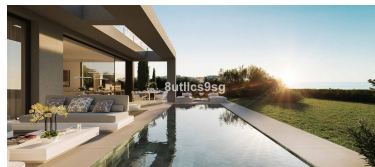

Villa en Benahavís

Referencia: R4044004

Dormitorios: 3

Baños: por petición

M²: 308

Precio: 1.850.000 €

Estado: Venta

Tipo de propiedad: Villa

Plazas: por petición

Día de la impresión : 25th
Septiembre 2024

Descripción: Villa de nueva construcción en la zona de Benahavís – Marbella, con vistas al mar y a pocos metros del campo de Golf El Higueral y de diversos servicios, integrada en urbanización de villas similares. La villa se distribuye en dos plantas con entreplanta, con lo que es realmente cómoda y acogedora, con 308 m2 construidos y más de 100 m2 de terrazas. En la planta de acceso encontramos un gran salón – comedor – cocina, todo integrado armónicamente, con electrodomésticos Siemens y salida a la terraza – porche – zona de piscina, desde donde se accede a una amplia zona de solárium – gran terraza. En la entreplanta, dos dormitorios en suite y en la planta jardín, el dormitorio principal con salida directa al jardín. La propiedad dispone de suelos porcelánicos 90x90, aire acondicionado y suelo radiante en toda la casa, manejable por estancias, domótica y otras comodidades. La villa goza de maravillosas vistas al mar, a la montaña y al Golf y gracias a sus grandes terrazas, podrá disfrutar del sol todo el día. La urbanización dispondrá de una casa club con spa, gimnasio, piscina cubierta climatizada, sala de trabajo y otras comodidades. Esta propiedad se ubica muy cerca de supermercados como Mercadona, del Colegio internacional Atalaya, de los campos de golf de El Higueral, Atalaya, El Paraíso, Guadalmina y Marbella Club, y a sólo unos minutos del encantador pueblo de Benahavís y de la playa.

Destacado:

Piscina, Aire acondicionado, Vistas al mar, Vistas a la montaña, None, Jardín privado, Sistema de alarma, Seguridad 24H, Plazas