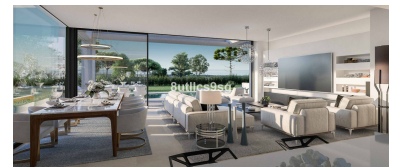

Villa en Benahavís

Referencia: R4044004

Dormitorios: 3

Baños: por petición

M²: 308

Precio: 1.850.000 €

Estado: Venta

Tipo de propiedad: Villa

Plazas: por petición

Día de la impresión : 25th
Septiembre 2024

Descripción: Villa de nueva construcción en la zona de Benahavís – Marbella, con vistas al mar y a pocos metros del campo de Golf El Higueral y de diversos servicios, integrada en urbanización de villas similares. La villa se distribuye en dos plantas con entreplanta, con lo que es realmente cómoda y acogedora, con 308 m2 construidos y más de 100 m2 de terrazas. En la planta de acceso encontramos un gran salón – comedor – cocina, todo integrado armónicamente, con electrodomésticos Siemens y salida a la terraza – porche – zona de piscina, desde donde se accede a una amplia zona de solárium – gran terraza. En la entreplanta, dos dormitorios en suite y en la planta jardín, el dormitorio principal con salida directa al jardín. La propiedad dispone de suelos porcelánicos 90x90, aire acondicionado y suelo radiante en toda la casa, manejable por estancias, domótica y otras comodidades. La villa goza de maravillosas vistas al mar, a la montaña y al Golf y gracias a sus grandes terrazas, podrá disfrutar del sol todo el día. La urbanización dispondrá de una casa club con spa, gimnasio, piscina cubierta climatizada, sala de trabajo y otras comodidades. Esta propiedad se ubica muy cerca de supermercados como Mercadona, del Colegio internacional Atalaya, de los campos de golf de El Higueral, Atalaya, El Paraíso, Guadalmina y Marbella Club, y a sólo unos minutos del encantador pueblo de Benahavís y de la playa.