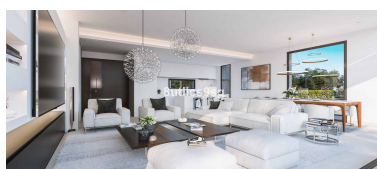

Villa en Benahavís

Referencia: R4044004

Dormitorios: 3

Baños: por petición

M<sup>2</sup>: 308

Precio: 1.850.000 €

Estado: Venta

Tipo de propiedad: Villa

Plazas: por petición

Día de la impresión : 28th  
Junio 2026

Descripción: Villa de nueva construcción en la zona de Benahavís – Marbella, con vistas al mar y a pocos metros del campo de Golf El Higueral y de diversos servicios, integrada en urbanización de villas similares. La villa se distribuye en dos plantas con entreplanta, con lo que es realmente cómoda y acogedora, con 308 m2 construidos y más de 100 m2 de terrazas. En la planta de acceso encontramos un gran salón – comedor – cocina, todo integrado armónicamente, con electrodomésticos Siemens y salida a la terraza – porche – zona de piscina, desde donde se accede a una amplia zona de solárium – gran terraza. En la entreplanta, dos dormitorios en suite y en la planta jardín, el dormitorio principal con salida directa al jardín. La propiedad dispone de suelos porcelánicos 90x90, aire acondicionado y suelo radiante en toda la casa, manejable por estancias, domótica y otras comodidades. La villa goza de maravillosas vistas al mar, a la montaña y al Golf y gracias a sus grandes terrazas, podrá disfrutar del sol todo el día. La urbanización dispondrá de una casa club con spa, gimnasio, piscina cubierta climatizada, sala de trabajo y otras comodidades. Esta propiedad se ubica muy cerca de supermercados como Mercadona, del Colegio internacional Atalaya, de los campos de golf de El Higueral, Atalaya, El Paraíso, Guadalmina y Marbella Club, y a sólo unos minutos del encantador pueblo de Benahavís y de la playa.