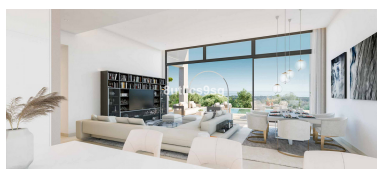

Villa en Benahavís

Referencia: R4044004

Dormitorios: 3

Baños: por petición

M²: 308

Precio: 1.850.000 €

Estado: Venta

Tipo de propiedad: Villa

Plazas: por petición

Día de la impresión : 12th
Marzo 2025

Descripción: Villa de nueva construcción en la zona de Benahavís – Marbella, con vistas al mar y a pocos metros del campo de Golf El Higueral y de diversos servicios, integrada en urbanización de villas similares. La villa se distribuye en dos plantas con entreplanta, con lo que es realmente cómoda y acogedora, con 308 m2 construidos y más de 100 m2 de terrazas. En la planta de acceso encontramos un gran salón – comedor – cocina, todo integrado armónicamente, con electrodomésticos Siemens y salida a la terraza – porche – zona de piscina, desde donde se accede a una amplia zona de solárium – gran terraza. En la entreplanta, dos dormitorios en suite y en la planta jardín, el dormitorio principal con salida directa al jardín. La propiedad dispone de suelos porcelánicos 90x90, aire acondicionado y suelo radiante en toda la casa, manejable por estancias, domótica y otras comodidades. La villa goza de maravillosas vistas al mar, a la montaña y al Golf y gracias a sus grandes terrazas, podrá disfrutar del sol todo el día. La urbanización dispondrá de una casa club con spa, gimnasio, piscina cubierta climatizada, sala de trabajo y otras comodidades. Esta propiedad se ubica muy cerca de supermercados como Mercadona, del Colegio internacional Atalaya, de los campos de golf de El Higueral, Atalaya, El Paraíso, Guadalmina y Marbella Club, y a sólo unos minutos del encantador pueblo de Benahavís y de la playa.