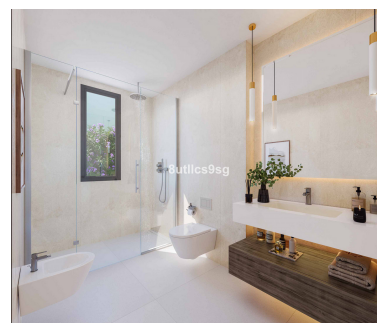

Villa en Benahavís

Referencia: R4044004

Dormitorios: 3

Baños: por petición

M<sup>2</sup>: 308

Precio: 1.850.000 €

Estado: Venta

Tipo de propiedad: Villa

Plazas: por petición

Día de la impresión : 28th  
Junio 2026

Descripción: Villa de nueva construcción en la zona de Benahavís – Marbella, con vistas al mar y a pocos metros del campo de Golf El Higueral y de diversos servicios, integrada en urbanización de villas similares. La villa se distribuye en dos plantas con entreplanta, con lo que es realmente cómoda y acogedora, con 308 m2 construidos y más de 100 m2 de terrazas. En la planta de acceso encontramos un gran salón – comedor – cocina, todo integrado armónicamente, con electrodomésticos Siemens y salida a la terraza – porche – zona de piscina, desde donde se accede a una amplia zona de solárium – gran terraza. En la entreplanta, dos dormitorios en suite y en la planta jardín, el dormitorio principal con salida directa al jardín. La propiedad dispone de suelos porcelánicos 90x90, aire acondicionado y suelo radiante en toda la casa, manejable por estancias, domótica y otras comodidades. La villa goza de maravillosas vistas al mar, a la montaña y al Golf y gracias a sus grandes terrazas, podrá disfrutar del sol todo el día. La urbanización dispondrá de una casa club con spa, gimnasio, piscina cubierta climatizada, sala de trabajo y otras comodidades. Esta propiedad se ubica muy cerca de supermercados como Mercadona, del Colegio internacional Atalaya, de los campos de golf de El Higueral, Atalaya, El Paraíso, Guadalmina y Marbella Club, y a sólo unos minutos del encantador pueblo de Benahavís y de la playa.