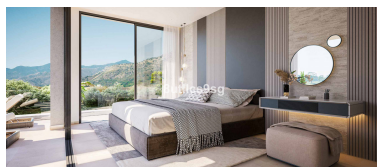

Villa en Benahavís

Referencia: R4044004

Dormitorios: 3

Baños: por petición

M²: 308

Precio: 1.850.000 €

Estado: Venta

Tipo de propiedad: Villa

Plazas: por petición

Día de la impresión : 15th
Abril 2026

Descripción: Villa de nueva construcción en la zona de Benahavís – Marbella, con vistas al mar y a pocos metros del campo de Golf El Higueral y de diversos servicios, integrada en urbanización de villas similares. La villa se distribuye en dos plantas con entreplanta, con lo que es realmente cómoda y acogedora, con 308 m2 construidos y más de 100 m2 de terrazas. En la planta de acceso encontramos un gran salón – comedor – cocina, todo integrado armónicamente, con electrodomésticos Siemens y salida a la terraza – porche – zona de piscina, desde donde se accede a una amplia zona de solárium – gran terraza. En la entreplanta, dos dormitorios en suite y en la planta jardín, el dormitorio principal con salida directa al jardín. La propiedad dispone de suelos porcelánicos 90x90, aire acondicionado y suelo radiante en toda la casa, manejable por estancias, domótica y otras comodidades. La villa goza de maravillosas vistas al mar, a la montaña y al Golf y gracias a sus grandes terrazas, podrá disfrutar del sol todo el día. La urbanización dispondrá de una casa club con spa, gimnasio, piscina cubierta climatizada, sala de trabajo y otras comodidades. Esta propiedad se ubica muy cerca de supermercados como Mercadona, del Colegio internacional Atalaya, de los campos de golf de El Higueral, Atalaya, El Paraíso, Guadalmina y Marbella Club, y a sólo unos minutos del encantador pueblo de Benahavís y de la playa.