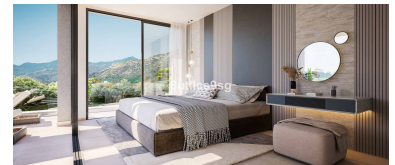

Villa en Benahavís

Referencia: R4044004

Dormitorios: 3

Baños: por petición

M²: 308

Precio: 1.850.000 €

Estado: Venta

Tipo de propiedad: Villa

Plazas: por petición

Día de la impresión : 25th
Septiembre 2024

Descripción: Villa de nueva construcción en la zona de Benahavís – Marbella, con vistas al mar y a pocos metros del campo de Golf El Higueral y de diversos servicios, integrada en urbanización de villas similares. La villa se distribuye en dos plantas con entreplanta, con lo que es realmente cómoda y acogedora, con 308 m2 construidos y más de 100 m2 de terrazas. En la planta de acceso encontramos un gran salón – comedor – cocina, todo integrado armónicamente, con electrodomésticos Siemens y salida a la terraza – porche – zona de piscina, desde donde se accede a una amplia zona de solárium – gran terraza. En la entreplanta, dos dormitorios en suite y en la planta jardín, el dormitorio principal con salida directa al jardín. La propiedad dispone de suelos porcelánicos 90x90, aire acondicionado y suelo radiante en toda la casa, manejable por estancias, domótica y otras comodidades. La villa goza de maravillosas vistas al mar, a la montaña y al Golf y gracias a sus grandes terrazas, podrá disfrutar del sol todo el día. La urbanización dispondrá de una casa club con spa, gimnasio, piscina cubierta climatizada, sala de trabajo y otras comodidades. Esta propiedad se ubica muy cerca de supermercados como Mercadona, del Colegio internacional Atalaya, de los campos de golf de El Higueral, Atalaya, El Paraíso, Guadalmina y Marbella Club, y a sólo unos minutos del encantador pueblo de Benahavís y de la playa.