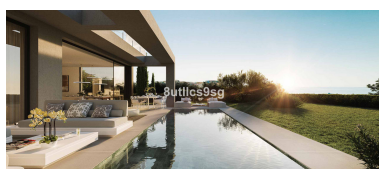

Villa en Benahavís

Referencia: R4044004

Dormitorios: 3

Baños: por petición

M<sup>2</sup>: 308

Precio: 1.850.000 €

Estado: Venta

Tipo de propiedad: Villa

Plazas: por petición

Día de la impresión : 28th  
Junio 2026

Descripción: Villa de nueva construcción en la zona de Benahavís – Marbella, con vistas al mar y a pocos metros del campo de Golf El Higueral y de diversos servicios, integrada en urbanización de villas similares. La villa se distribuye en dos plantas con entreplanta, con lo que es realmente cómoda y acogedora, con 308 m2 construidos y más de 100 m2 de terrazas. En la planta de acceso encontramos un gran salón – comedor – cocina, todo integrado armónicamente, con electrodomésticos Siemens y salida a la terraza – porche – zona de piscina, desde donde se accede a una amplia zona de solárium – gran terraza. En la entreplanta, dos dormitorios en suite y en la planta jardín, el dormitorio principal con salida directa al jardín. La propiedad dispone de suelos porcelánicos 90x90, aire acondicionado y suelo radiante en toda la casa, manejable por estancias, domótica y otras comodidades. La villa goza de maravillosas vistas al mar, a la montaña y al Golf y gracias a sus grandes terrazas, podrá disfrutar del sol todo el día. La urbanización dispondrá de una casa club con spa, gimnasio, piscina cubierta climatizada, sala de trabajo y otras comodidades. Esta propiedad se ubica muy cerca de supermercados como Mercadona, del Colegio internacional Atalaya, de los campos de golf de El Higueral, Atalaya, El Paraíso, Guadalmina y Marbella Club, y a sólo unos minutos del encantador pueblo de Benahavís y de la playa.

---

**Destacado:**

Piscina, Aire acondicionado, Vistas al mar, Vistas a la montaña, None, Jardín privado, Sistema de alarma, Seguridad 24H, Plazas