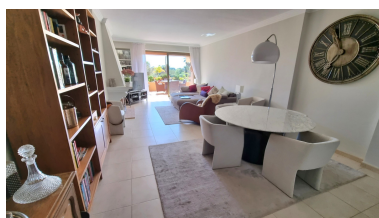

Estado: Alquiler, Vacacional Tipo de propiedad: Ático

Plazas: por petición

Día de la impresión : 28th  
Junio 2026

Descripción: Ubicado en una comunidad bien cerrada con seguridad las 24 horas, jardines muy bien cuidados y tiene 3 piscinas, pistas de padel y tenis. Los campos de golf se encuentran a pocos minutos en coche y el campo de prácticas de Atalaya está a poca distancia a pie. El supermercado está a solo 2 minutos en automóvil por la carretera y muchos campos de golf y centros comerciales también están muy cerca a 5 minutos en automóvil. Este es un penthouse dúplex muy espacioso, pero el propietario está cerrando el piso superior y alquilando solo el piso principal que consta de una gran sala de estar con chimenea, cocina de buen tamaño, dormitorio de invitados con baño y dormitorio principal con vestidor, tocador cuarto y baño con ducha. Hay una terraza de buen tamaño de 25m2 con vistas a los hermosos jardines y piscinas.