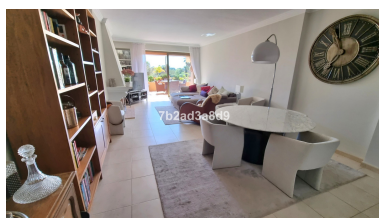

Ático en Atalaya

Referencia: R4050916

Dormitorios: 2

Baños: 2

M²: 130

Precio: 0 €

Alquiler: 0 € / Mes

A corto plazo:
desde 1.800 hasta 2.000 € /
Semana

Estado: Alquiler, Vacacional Tipo de propiedad: Ático

Plazas: por petición

Día de la impresión : 27th
Abril 2026

Descripción: Ubicado en una comunidad bien cerrada con seguridad las 24 horas, jardines muy bien cuidados y tiene 3 piscinas, pistas de padel y tenis. Los campos de golf se encuentran a pocos minutos en coche y el campo de prácticas de Atalaya está a poca distancia a pie. El supermercado está a solo 2 minutos en automóvil por la carretera y muchos campos de golf y centros comerciales también están muy cerca a 5 minutos en automóvil. Este es un penthouse dúplex muy espacioso, pero el propietario está cerrando el piso superior y alquilando solo el piso principal que consta de una gran sala de estar con chimenea, cocina de buen tamaño, dormitorio de invitados con baño y dormitorio principal con vestidor, tocador cuarto y baño con ducha. Hay una terraza de buen tamaño de 25m2 con vistas a los hermosos jardines y piscinas.