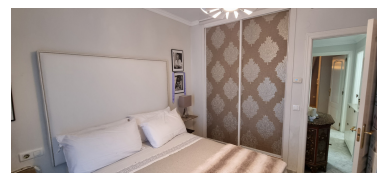

Apartamento en Puerto Banús

Referencia: R4051132

Dormitorios: 2

Baños: 2

M²: 85

Estado: Alquiler, Vacacional

Tipo de propiedad:
Apartamento

Plazas: por petición

Precio: 0 €

Alquiler: 1.650 € / Mes

A corto plazo:

€ / Semana

Día de la impresión : 20th

Septiembre 2024

Descripción:Luminoso apartamento de 2 dormitorios ubicado en Playa Rocio con excelentes vistas al mar, un complejo en primera línea de playa con acceso directo al mar y a solo 2 minutos a pie de Puerto Banús. Esta propiedad está orientada al sur, 85m2 construidos con una amplia terraza de 10m2. 2 dormitorios con 2 baños, cocina totalmente equipada con lavadero independiente, salón/comedor de buen tamaño con acceso a la terraza. Situado en la zona de Puerto Banús, uno de los puertos y destinos de vacaciones más populares de España. El complejo ofrece seguridad las 24 horas y está cerrado, con jardines impecablemente cuidados con 2 piscinas centrales y acceso directo al paseo marítimo con chiringuitos y restaurantes. A poca distancia de todos los servicios y cerca de las escuelas, esta propiedad es una casa de vacaciones ideal o residencia permanente.