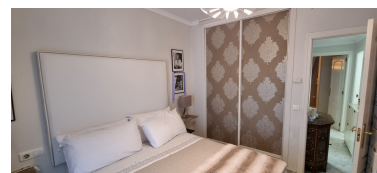

Apartamento en Puerto Banús

Referencia: R4051132

Dormitorios: 2

Baños: 2

M<sup>2</sup>: 85

Estado: Alquiler, Vacacional

Tipo de propiedad:  
Apartamento

Plazas: por petición

Precio: 0 €

Alquiler: 1.650 € / Mes

A corto plazo:

€ / Semana

Día de la impresión : 28th

Junio 2026

Descripción: Luminoso apartamento de 2 dormitorios ubicado en Playa Rocio con excelentes vistas al mar, un complejo en primera línea de playa con acceso directo al mar y a solo 2 minutos a pie de Puerto Banús. Esta propiedad está orientada al sur, 85m2 construidos con una amplia terraza de 10m2. 2 dormitorios con 2 baños, cocina totalmente equipada con lavadero independiente, salón/comedor de buen tamaño con acceso a la terraza. Situado en la zona de Puerto Banús, uno de los puertos y destinos de vacaciones más populares de España. El complejo ofrece seguridad las 24 horas y está cerrado, con jardines impecablemente cuidados con 2 piscinas centrales y acceso directo al paseo marítimo con chiringuitos y restaurantes. A poca distancia de todos los servicios y cerca de las escuelas, esta propiedad es una casa de vacaciones ideal o residencia permanente.