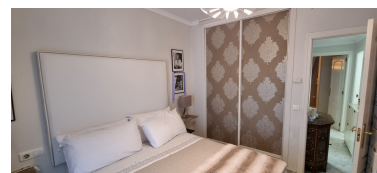

Apartamento en Puerto Banús

Referencia: R4051132

Dormitorios: 2

Baños: 2

M²: 85

Estado: Alquiler, Vacacional

Tipo de propiedad:
Apartamento

Plazas: por petición

Precio: 0 €

Alquiler: 1.650 € / Mes

A corto plazo:

€ / Semana

Día de la impresión : 27th

Abril 2026

Descripción:Luminoso apartamento de 2 dormitorios ubicado en Playa Rocio con excelentes vistas al mar, un complejo en primera línea de playa con acceso directo al mar y a solo 2 minutos a pie de Puerto Banús. Esta propiedad está orientada al sur, 85m2 construidos con una amplia terraza de 10m2. 2 dormitorios con 2 baños, cocina totalmente equipada con lavadero independiente, salón/comedor de buen tamaño con acceso a la terraza. Situado en la zona de Puerto Banús, uno de los puertos y destinos de vacaciones más populares de España. El complejo ofrece seguridad las 24 horas y está cerrado, con jardines impecablemente cuidados con 2 piscinas centrales y acceso directo al paseo marítimo con chiringuitos y restaurantes. A poca distancia de todos los servicios y cerca de las escuelas, esta propiedad es una casa de vacaciones ideal o residencia permanente.