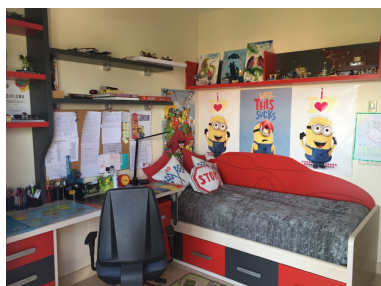

Ático en Atalaya

Referencia: R4055425

Dormitorios: 3

Baños: 3

M²: 188

Precio: 455.000 €

Estado: Venta

Tipo de propiedad: Ático

Plazas: por petición

Día de la impresión : 20th
Septiembre 2024

Descripción: Maravilloso ático-dúplex ubicado en una de las zona más demandadas y exclusivas de la Costa del Sol (Benahavís), a tan sólo unos minutos de Puerto Banús y Marbella, rodeado de varios de los mejores campos de golf de la costa. Vivienda compuesta por tres dormitorios y tres baños; destaca por sus amplias terrazas y fantásticas vistas al mar y la montaña. La terraza superior cuenta con un jacuzzi donde podrá disfrutar de unos momentos inolvidables. En los apartamentos el nuevo sistema supereconómico de los climatizadores, el empapelado de diseñador de Roberto Cavalli, la formalización de diseñador por las plantas y las flores de las terrazas. Establecida dentro de un moderno complejo privado con seguridad, 2 zonas de piscinas, gimnasio y 28.000m2 de preciosos jardines fabulosamente mantenidos. ¡La propiedad perfecta para disfrutar del mejor estilo de vida!