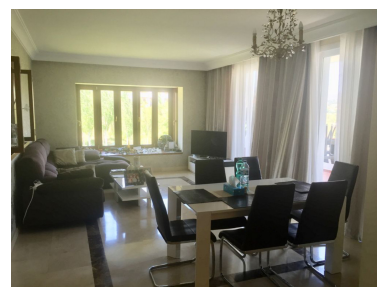

Plazas: por petición

Día de la impresión : 13th
Marzo 2025

Descripción: Maravilloso ático-dúplex ubicado en una de las zona más demandadas y exclusivas de la Costa del Sol (Benahavís), a tan sólo unos minutos de Puerto Banús y Marbella, rodeado de varios de los mejores campos de golf de la costa. Vivienda compuesta por tres dormitorios y tres baños; destaca por sus amplias terrazas y fantásticas vistas al mar y la montaña. La terraza superior cuenta con un jacuzzi donde podrá disfrutar de unos momentos inolvidables. En los apartamentos el nuevo sistema supereconómico de los climatizadores, el empapelado de diseñador de Roberto Cavalli, la formalización de diseñador por las plantas y las flores de las terrazas. Establecida dentro de un moderno complejo privado con seguridad, 2 zonas de piscinas, gimnasio y 28.000m2 de preciosos jardines fabulosamente mantenidos. ¡La propiedad perfecta para disfrutar del mejor estilo de vida!