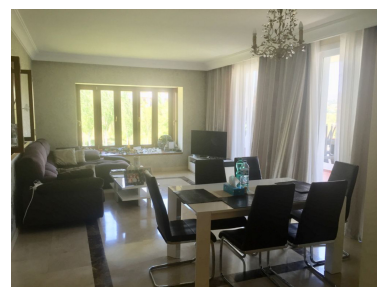

Plazas: por petición

Día de la impresión : 20th
Septiembre 2024

Descripción: Maravilloso ático-dúplex ubicado en una de las zona más demandadas y exclusivas de la Costa del Sol (Benahavís), a tan sólo unos minutos de Puerto Banús y Marbella, rodeado de varios de los mejores campos de golf de la costa. Vivienda compuesta por tres dormitorios y tres baños; destaca por sus amplias terrazas y fantásticas vistas al mar y la montaña. La terraza superior cuenta con un jacuzzi donde podrá disfrutar de unos momentos inolvidables. En los apartamentos el nuevo sistema supereconómico de los climatizadores, el empapelado de diseñador de Roberto Cavalli, la formalización de diseñador por las plantas y las flores de las terrazas. Establecida dentro de un moderno complejo privado con seguridad, 2 zonas de piscinas, gimnasio y 28.000m2 de preciosos jardines fabulosamente mantenidos. ¡La propiedad perfecta para disfrutar del mejor estilo de vida!