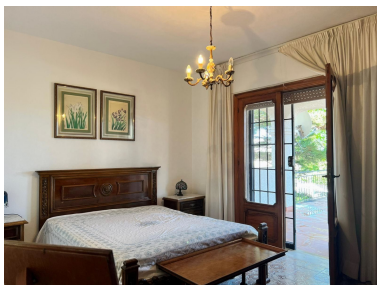

Villa en Benalmadena Costa

Referencia: R4057732

Dormitorios: 4

Baños: 3

M²: 361

Precio: 780.000 €

Estado: Venta

Tipo de propiedad: Villa

Plazas: por petición

Día de la impresión : 20th
Septiembre 2024

Descripción:Excepcional Villa independiente de 4 dormitorios con una amplia parcela de más de 640 m2 con jardín y piscina privada en una zona residencial muy tranquila, pero a escasos metros de Puerto Deportivo de Benalmádena y del Centro del Pueblo de Benalmádena. Se trata de una espaciosa villa clásica de más de 330 m2 construidos con 4 dormitorios, uno de ellos en planta baja, un gran salón, cocina, sala de estar, etc. La planta principal, de casi 160 m2 construidos, nos ofrece un hall de entrada, un gran salón con chimenea, un despacho / biblioteca, un comedor independiente comunicado con la cocina que a su vez dispone de comedor de día. Adicionalmente, disponemos un dormitorio y un baño reformado. En planta primera, de casi 80 m2, disponemos de 3 dormitorios dobles y dos baños completos. Tanto el dormitorio principal, con su baño en suite, como otro de los dormitorios acceden a una amplia terraza con vistas parciales al mar y a la montaña. En el exterior de la villa podemos disfrutar de una magnífica terraza cubierta y de un jardín maduro con una piscina de tamaño medio. Adicionalmente tenemos un garaje para 2 vehículos y un espacio descubierto para otros 2 vehículos. La Villa está ubicada en una zona residencial muy tranquila de Benalmádena Costa, pero a escasos metros del Puerto Deportivo y del centro de Benalmádena Pueblo y por lo tanto cerca de todos los servicios como colegios, supermercados, bares, etc. En resumen, una Villa clásica en pleno centro de Benalmádena con 4 amplios dormitorios y situada en una zona residencial muy demandada a escasos minutos del Centro de Benalmádena y de las mejores playas de la Costa del Sol, todo ello a un precio muy competitivo.