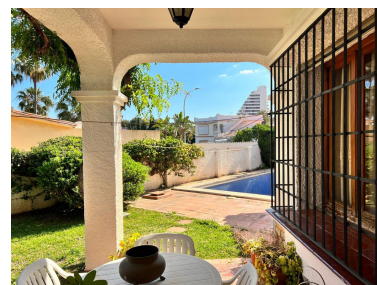

Plazas: por petición

Día de la impresión : 20th
Septiembre 2024

Descripción:Excepcional Villa independiente de 4 dormitorios con una amplia parcela de más de 640 m2 con jardín y piscina privada en una zona residencial muy tranquila, pero a escasos metros de Puerto Deportivo de Benalmádena y del Centro del Pueblo de Benalmádena. Se trata de una espaciosa villa clásica de más de 330 m2 construidos con 4 dormitorios, uno de ellos en planta baja, un gran salón, cocina, sala de estar, etc. La planta principal, de casi 160 m2 construidos, nos ofrece un hall de entrada, un gran salón con chimenea, un despacho / biblioteca, un comedor independiente comunicado con la cocina que a su vez dispone de comedor de día. Adicionalmente, disponemos un dormitorio y un baño reformado. En planta primera, de casi 80 m2, disponemos de 3 dormitorios dobles y dos baños completos. Tanto el dormitorio principal, con su baño en suite, como otro de los dormitorios acceden a una amplia terraza con vistas parciales al mar y a la montaña. En el exterior de la villa podemos disfrutar de una magnífica terraza cubierta y de un jardín maduro con una piscina de tamaño medio. Adicionalmente tenemos un garaje para 2 vehículos y un espacio descubierto para otros 2 vehículos. La Villa está ubicada en una zona residencial muy tranquila de Benalmádena Costa, pero a escasos metros del Puerto Deportivo y del centro de Benalmádena Pueblo y por lo tanto cerca de todos los servicios como colegios, supermercados, bares, etc. En resumen, una Villa clásica en pleno centro de Benalmádena con 4 amplios dormitorios y situada en una zona residencial muy demandada a escasos minutos del Centro de Benalmádena y de las mejores playas de la Costa del Sol, todo ello a un precio muy competitivo.