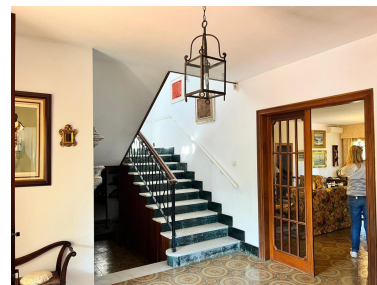

Plazas: por petición

Día de la impresión : 20th
Septiembre 2024

Descripción:Excepcional Villa independiente de 4 dormitorios con una amplia parcela de más de 640 m2 con jardín y piscina privada en una zona residencial muy tranquila, pero a escasos metros de Puerto Deportivo de Benalmádena y del Centro del Pueblo de Benalmádena. Se trata de una espaciosa villa clásica de más de 330 m2 construidos con 4 dormitorios, uno de ellos en planta baja, un gran salón, cocina, sala de estar, etc. La planta principal, de casi 160 m2 construidos, nos ofrece un hall de entrada, un gran salón con chimenea, un despacho / biblioteca, un comedor independiente comunicado con la cocina que a su vez dispone de comedor de día. Adicionalmente, disponemos un dormitorio y un baño reformado. En planta primera, de casi 80 m2, disponemos de 3 dormitorios dobles y dos baños completos. Tanto el dormitorio principal, con su baño en suite, como otro de los dormitorios acceden a una amplia terraza con vistas parciales al mar y a la montaña. En el exterior de la villa podemos disfrutar de una magnífica terraza cubierta y de un jardín maduro con una piscina de tamaño medio. Adicionalmente tenemos un garaje para 2 vehículos y un espacio descubierto para otros 2 vehículos. La Villa está ubicada en una zona residencial muy tranquila de Benalmádena Costa, pero a escasos metros del Puerto Deportivo y del centro de Benalmádena Pueblo y por lo tanto cerca de todos los servicios como colegios, supermercados, bares, etc. En resumen, una Villa clásica en pleno centro de Benalmádena con 4 amplios dormitorios y situada en una zona residencial muy demandada a escasos minutos del Centro de Benalmádena y de las mejores playas de la Costa del Sol, todo ello a un precio muy competitivo.