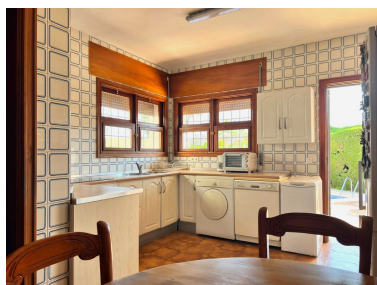

Plazas: por petición

Día de la impresión : 20th
Septiembre 2024

Descripción:Excepcional Villa independiente de 4 dormitorios con una amplia parcela de más de 640 m2 con jardín y piscina privada en una zona residencial muy tranquila, pero a escasos metros de Puerto Deportivo de Benalmádena y del Centro del Pueblo de Benalmádena. Se trata de una espaciosa villa clásica de más de 330 m2 construidos con 4 dormitorios, uno de ellos en planta baja, un gran salón, cocina, sala de estar, etc. La planta principal, de casi 160 m2 construidos, nos ofrece un hall de entrada, un gran salón con chimenea, un despacho / biblioteca, un comedor independiente comunicado con la cocina que a su vez dispone de comedor de día. Adicionalmente, disponemos un dormitorio y un baño reformado. En planta primera, de casi 80 m2, disponemos de 3 dormitorios dobles y dos baños completos. Tanto el dormitorio principal, con su baño en suite, como otro de los dormitorios acceden a una amplia terraza con vistas parciales al mar y a la montaña. En el exterior de la villa podemos disfrutar de una magnífica terraza cubierta y de un jardín maduro con una piscina de tamaño medio. Adicionalmente tenemos un garaje para 2 vehículos y un espacio descubierto para otros 2 vehículos. La Villa está ubicada en una zona residencial muy tranquila de Benalmádena Costa, pero a escasos metros del Puerto Deportivo y del centro de Benalmádena Pueblo y por lo tanto cerca de todos los servicios como colegios, supermercados, bares, etc. En resumen, una Villa clásica en pleno centro de Benalmádena con 4 amplios dormitorios y situada en una zona residencial muy demandada a escasos minutos del Centro de Benalmádena y de las mejores playas de la Costa del Sol, todo ello a un precio muy competitivo.