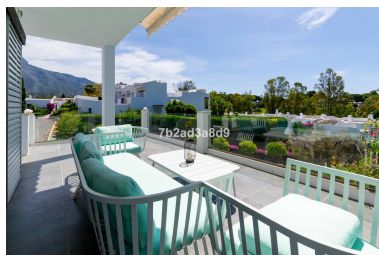

Plazas: por petición

Día de la impresión : 20th
Septiembre 2024

Descripción: Ubicada en la exclusiva zona de Nueva Andalucía, esta casa adosada en primera línea de golf se encuentra en el corazón de los valles de golf con campos de golf cercanos. El popular Aloha Golf Club y Aloha International College están a solo un par de minutos en coche y a solo 5 minutos en coche de Puerto Banús, la playa y todos los demás servicios. Esta casa adosada de esquina con orientación sur está completamente renovada y construida en una parcela ligeramente elevada en forma de villa adosada. Tiene impresionantes vistas al golf de primera línea, al lago, al mar ya la montaña de La Concha. Consta de 4 dormitorios en total; en el nivel principal tiene una cocina totalmente equipada, una cocina americana, salón comedor con chimenea y 1 apartamento de invitados independiente con baño y cocina en suite. En el nivel inferior hay 3 dormitorios en suite con acceso directo al jardín privado. Hay 3 terrazas alrededor de la casa, jardín privado con barbacoa de obra y cochera privada con acceso directo a la cocina y al apartamento de invitados.