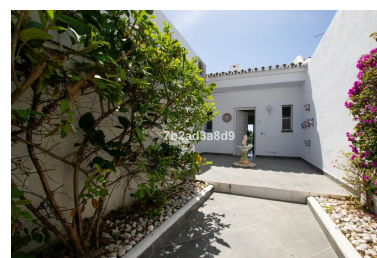

Casa en Nueva Andalucía

Referencia: R4058917

Dormitorios: 4

Baños: 4

M²: 212

Precio: 1.100.000 €

Estado: Venta

Tipo de propiedad: Casa

Plazas: por petición

Día de la impresión : 20th
Septiembre 2024

Descripción: Ubicada en la exclusiva zona de Nueva Andalucía, esta casa adosada en primera línea de golf se encuentra en el corazón de los valles de golf con campos de golf cercanos. El popular Aloha Golf Club y Aloha International College están a solo un par de minutos en coche y a solo 5 minutos en coche de Puerto Banús, la playa y todos los demás servicios. Esta casa adosada de esquina con orientación sur está completamente renovada y construida en una parcela ligeramente elevada en forma de villa adosada. Tiene impresionantes vistas al golf de primera línea, al lago, al mar ya la montaña de La Concha. Consta de 4 dormitorios en total; en el nivel principal tiene una cocina totalmente equipada, una cocina americana, salón comedor con chimenea y 1 apartamento de invitados independiente con baño y cocina en suite. En el nivel inferior hay 3 dormitorios en suite con acceso directo al jardín privado. Hay 3 terrazas alrededor de la casa, jardín privado con barbacoa de obra y cochera privada con acceso directo a la cocina y al apartamento de invitados.