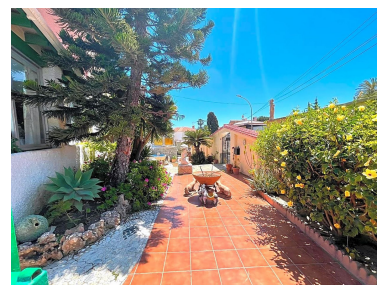

Plazas: por petición

Día de la impresión : 26th
Junio 2026

Descripción: Esta villa independiente construida en los años 70 tiene un estilo único: está ubicada en una zona ideal: muy tranquila pero a un paso andando de todos los comercios, la playa, el Puerto Marina de Benalmádena Costa. Muy cerca, hay una preciosa iglesia ortodoxa recién reformada. Se accede a la casa por un precioso porche con una terraza amplia que rodea toda la parte frontal de la vivienda. Esta terraza vuela sin ningún pilar, una proeza en esos tiempos. Hall de entrada con acceso a una amplia cocina totalmente equipada con otra zona/lavadero que comunica con el exterior por el lado de la piscina privada. En esa planta, encontramos 4 dormitorios grandes con armarios y 2 baños, uno con jacuzzi y otro con ducha. El salón impresiona por su amplitud y su estilo art deco, con un magnífico suelo de ágata y una chimenea de piedra, techos altos y salida directa a la terraza. En la planta superior encontramos un enorme salón con acceso a una impresionante terraza con madera de Teca y que ofrece unas preciosas vistas al mar. La casa tiene una parcela de 728 m² con una piscina grande y tiene un garaje mu grande para varios coches con otras 2 habitaciones y 2 baños para reformar, con la posibilidad de crear un piso de 2 dormitorios para invitados, alquileres etc.. Esta propiedad ha tenido un único dueño que fue quien diseñó la casa con los arquitectos, una casa muy bien hecha, con mucha calidad y que encantará a un comprador amantes de materiales nobles y espacios amplios que desea ponerla a su gusto y modernizarla conservando su alma e historia. En 2005 se reformó la cocina, electricidad y fontanería. No deje de verla, no se arrepentirá.