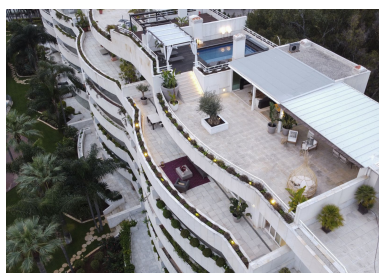

Estado: Alquiler, Vacacional Tipo de propiedad: Ático

Plazas: por petición

Día de la impresión : 26th  
Junio 2026

---

Descripción: Único ático dúplex con vistas al mar en Puerto Banús Inspirada por África, esta impresionante propiedad ofrece un diseño bohemio en cada detalle. Pase su tiempo de calidad con su familia o amigos disfrutando de esta belleza. La propiedad ofrece un enorme salón dividido en tres partes, zona chill-out, zona de TV y zona de comedor conectada con la cocina moderna totalmente equipada. Un acceso directo a la amplia terraza donde se disfruta de las veladas, 4 enormes dormitorios en suite, dos de ellos con acceso a la terraza. Subiendo las escaleras encontrará una gran terraza en la azotea con una piscina privada climatizada, una pequeña cocina y un espacio para relajarse. El complejo cerrado con servicio de conserjería y seguridad las 24 horas, hermosa piscina común grande rodeada de jardines con fuentes, hay gimnasio y área de SPA con piscina común climatizada y cubierta, espacio de trabajo social. Una ubicación en segunda línea de playa a 5 minutos a pie del famoso Puerto Banús con todos los servicios, muchos restaurantes y todo lo que se necesita para unas vacaciones perfectas. Condiciones de alquiler - Sin fiesta ni gente joven - Solo familias o parejas de mediana edad - No se permiten mascotas