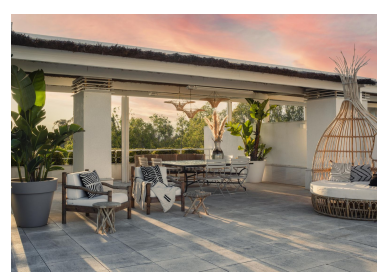

desde 9.000 hasta 15.000 €

/ Semana

Estado: Alquiler, Vacacional Tipo de propiedad: Ático

Plazas: por petición

Día de la impresión : 20th

Septiembre 2024

---

Descripción: Único ático dúplex con vistas al mar en Puerto Banús Inspirada por África, esta impresionante propiedad ofrece un diseño bohemio en cada detalle. Pase su tiempo de calidad con su familia o amigos disfrutando de esta belleza. La propiedad ofrece un enorme salón dividido en tres partes, zona chill-out, zona de TV y zona de comedor conectada con la cocina moderna totalmente equipada. Un acceso directo a la amplia terraza donde se disfruta de las veladas, 4 enormes dormitorios en suite, dos de ellos con acceso a la terraza. Subiendo las escaleras encontrará una gran terraza en la azotea con una piscina privada climatizada, una pequeña cocina y un espacio para relajarse. El complejo cerrado con servicio de conserjería y seguridad las 24 horas, hermosa piscina común grande rodeada de jardines con fuentes, hay gimnasio y área de SPA con piscina común climatizada y cubierta, espacio de trabajo social. Una ubicación en segunda línea de playa a 5 minutos a pie del famoso Puerto Banús con todos los servicios, muchos restaurantes y todo lo que se necesita para unas vacaciones perfectas. Condiciones de alquiler - Sin fiesta ni gente joven - Solo familias o parejas de mediana edad - No se permiten mascotas