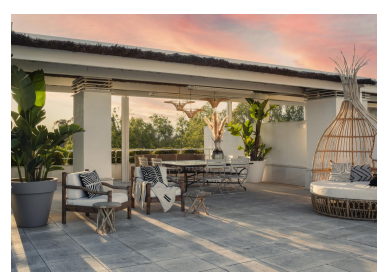

Estado: Alquiler, Vacacional Tipo de propiedad: Ático

Plazas: por petición

Día de la impresión : 26th  
Junio 2026

---

Descripción: Único ático dúplex con vistas al mar en Puerto Banús Inspirada por África, esta impresionante propiedad ofrece un diseño bohemio en cada detalle. Pase su tiempo de calidad con su familia o amigos disfrutando de esta belleza. La propiedad ofrece un enorme salón dividido en tres partes, zona chill-out, zona de TV y zona de comedor conectada con la cocina moderna totalmente equipada. Un acceso directo a la amplia terraza donde se disfruta de las veladas, 4 enormes dormitorios en suite, dos de ellos con acceso a la terraza. Subiendo las escaleras encontrará una gran terraza en la azotea con una piscina privada climatizada, una pequeña cocina y un espacio para relajarse. El complejo cerrado con servicio de conserjería y seguridad las 24 horas, hermosa piscina común grande rodeada de jardines con fuentes, hay gimnasio y área de SPA con piscina común climatizada y cubierta, espacio de trabajo social. Una ubicación en segunda línea de playa a 5 minutos a pie del famoso Puerto Banús con todos los servicios, muchos restaurantes y todo lo que se necesita para unas vacaciones perfectas. Condiciones de alquiler - Sin fiesta ni gente joven - Solo familias o parejas de mediana edad - No se permiten mascotas