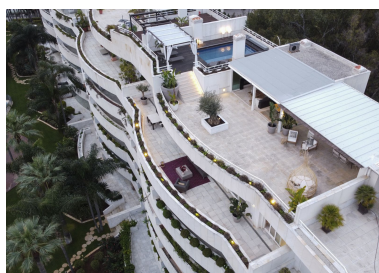

desde 9.000 hasta 15.000 €

/ Semana

Estado: Alquiler, Vacacional Tipo de propiedad: Ático

Plazas: por petición

Día de la impresión : 20th

Septiembre 2024

---

Descripción: Único ático dúplex con vistas al mar en Puerto Banús Inspirada por África, esta impresionante propiedad ofrece un diseño bohemio en cada detalle. Pase su tiempo de calidad con su familia o amigos disfrutando de esta belleza. La propiedad ofrece un enorme salón dividido en tres partes, zona chill-out, zona de TV y zona de comedor conectada con la cocina moderna totalmente equipada. Un acceso directo a la amplia terraza donde se disfruta de las veladas, 4 enormes dormitorios en suite, dos de ellos con acceso a la terraza. Subiendo las escaleras encontrará una gran terraza en la azotea con una piscina privada climatizada, una pequeña cocina y un espacio para relajarse. El complejo cerrado con servicio de conserjería y seguridad las 24 horas, hermosa piscina común grande rodeada de jardines con fuentes, hay gimnasio y área de SPA con piscina común climatizada y cubierta, espacio de trabajo social. Una ubicación en segunda línea de playa a 5 minutos a pie del famoso Puerto Banús con todos los servicios, muchos restaurantes y todo lo que se necesita para unas vacaciones perfectas. Condiciones de alquiler - Sin fiesta ni gente joven - Solo familias o parejas de mediana edad - No se permiten mascotas