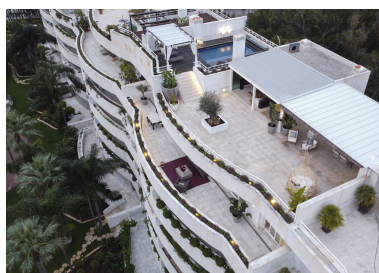

desde 9.000 hasta 15.000 €

/ Semana

Estado: Alquiler, Vacacional Tipo de propiedad: Ático

Plazas: por petición

Día de la impresión : 6th

Abril 2025

Descripción: Único ático dúplex con vistas al mar en Puerto Banús Inspirada por África, esta impresionante propiedad ofrece un diseño bohemio en cada detalle. Pase su tiempo de calidad con su familia o amigos disfrutando de esta belleza. La propiedad ofrece un enorme salón dividido en tres partes, zona chill-out, zona de TV y zona de comedor conectada con la cocina moderna totalmente equipada. Un acceso directo a la amplia terraza donde se disfruta de las veladas, 4 enormes dormitorios en suite, dos de ellos con acceso a la terraza. Subiendo las escaleras encontrará una gran terraza en la azotea con una piscina privada climatizada, una pequeña cocina y un espacio para relajarse. El complejo cerrado con servicio de conserjería y seguridad las 24 horas, hermosa piscina común grande rodeada de jardines con fuentes, hay gimnasio y área de SPA con piscina común climatizada y cubierta, espacio de trabajo social. Una ubicación en segunda línea de playa a 5 minutos a pie del famoso Puerto Banús con todos los servicios, muchos restaurantes y todo lo que se necesita para unas vacaciones perfectas. Condiciones de alquiler - Sin fiesta ni gente joven - Solo familias o parejas de mediana edad - No se permiten mascotas