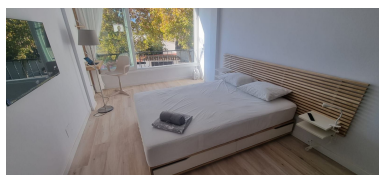

desde 620 hasta 725 € /
Semana

Estado: Alquiler, Vacacional
Tipo de propiedad:
Apartamento

Plazas: por petición

Día de la impresión : 6th
Abril 2025

Descripción: Estudio recién reformado en alquiler vacacional. Nueva Andalucía, Marbella, España Cerca de servicios. 120m a Tiendas 1.5km al Centro Comercial Nueva Andalucía A 2,5 km de Puerto Banús y sus maravillosas playas. 3km a San Pedro. MAYO - 620 € /semana JUNIO - 676 € /semana JULIO - 725€ /semana AGO - 725€ /semana Estancia mínima de 1 semana