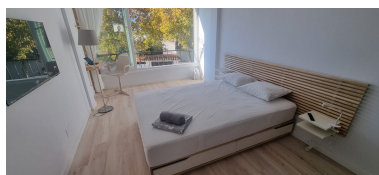

desde 620 hasta 725 € /

Semana

Día de la impresión : 26th

Junio 2026

Estado: Alquiler, Vacacional

Tipo de propiedad:
Apartamento

Plazas: por petición

Descripción: Estudio recién reformado en alquiler vacacional. Nueva Andalucía, Marbella, España Cerca de servicios. 120m a Tiendas 1.5km al Centro Comercial Nueva Andalucía A 2,5 km de Puerto Banús y sus maravillosas playas. 3km a San Pedro. MAYO - 620 € /semana JUNIO - 676 € /semana JULIO - 725€ /semana AGO - 725€ /semana Estancia mínima de 1 semana