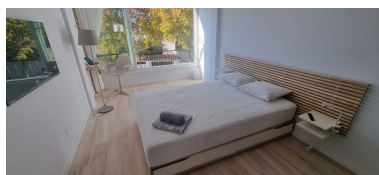

desde 620 hasta 725 € /

Semana

Día de la impresión : 20th

Septiembre 2024

Estado: Alquiler, Vacacional

Tipo de propiedad:
Apartamento

Plazas: por petición

Descripción: Estudio recién reformado en alquiler vacacional. Nueva Andalucía, Marbella, España Cerca de servicios. 120m a Tiendas 1.5km al Centro Comercial Nueva Andalucía A 2,5 km de Puerto Banús y sus maravillosas playas. 3km a San Pedro. MAYO - 620 € /semana JUNIO - 676 € /semana JULIO - 725€ /semana AGO - 725€ /semana Estancia mínima de 1 semana