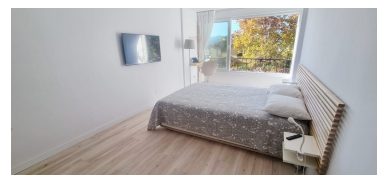

desde 620 hasta 725 € /

Semana

Día de la impresión : 26th

Junio 2026

Estado: Alquiler, Vacacional

Tipo de propiedad:
Apartamento

Plazas: por petición

Descripción: Estudio recién reformado en alquiler vacacional. Nueva Andalucía, Marbella, España Cerca de servicios. 120m a Tiendas 1.5km al Centro Comercial Nueva Andalucía A 2,5 km de Puerto Banús y sus maravillosas playas. 3km a San Pedro. MAYO - 620 € /semana JUNIO - 676 € /semana JULIO - 725€ /semana AGO - 725€ /semana Estancia mínima de 1 semana