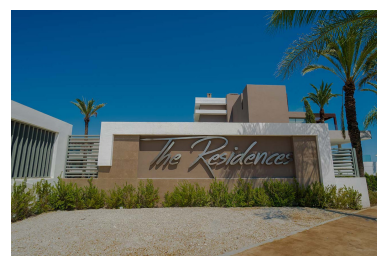

Plazas: por petición

Día de la impresión : 1st
Mayo 2026

Descripción: The Residences se ha inspirado en la arquitectura mediterránea moderna, con espaciosas áreas de estar exteriores, ventanas grandes, líneas limpias, espacios abiertos y hermosos jardines. Conocido por proyectos innovadores e imaginativos, el renombrado arquitecto de The Residences, Gonzalez & Jacobson, ha estudiado cuidadosamente cada apartamento para maximizar las vistas, la luz solar y la intimidad. También muy cerca se encuentran escuelas, el centro médico privado Hospiten, tiendas, restaurantes, cafés, vida nocturna y senderos naturales, sin mencionar una amplia variedad de clubes deportivos, spas, centros ecuestres y clubes de golf. De hecho, las instalaciones cinco estrellas del lujoso El hotel balneario Villa Padierna y el campo de golf están justo a la vuelta de la esquina, abriendo un mundo de posibilidades de estilo de vida. El diseño de cada residencia está dedicado a la magia de la vida interior/ exterior. Se accede a las amplias terrazas de la residencia a través de ventanas corredizas de piso a techo que enmarcan las inspiradoras vistas de cada hogar. e integre a la perfección ambos espacios habitables en uno. Estas residencias de estilo contemporáneo han sido diseñadas para maximizar el disfrute de abundante luz natural y vistas espectaculares. Piscina estilo centro turístico rodeada de exuberantes jardines indígenas aromáticos Tumbonas junto a la piscina y sombrillas de playa Carril exclusivo para nadar en el regazo para mantenerse saludable y en forma piscina poco profunda para jugar Entrada a la piscina tipo playa para relajarse y sumergirse mientras toma el sol Gran terraza todo el día para tomar el sol y entretenerse Terraza y salón con piscina panorámica en la azotea con áreas de descanso y cabañas íntimas para descansar Piscina panorámica climatizada con asientos perimetrales y plataforma interior para sentarse Mirador panorámico del amanecer con zona de estar íntima Jardines íntimos con elementos de flujo de agua y senderos con paisajes exuberantes Paisajismo autóctono aromático exclusivo que presenta, entre otros, azahares, lavanda, romero, olivos y palmeras.