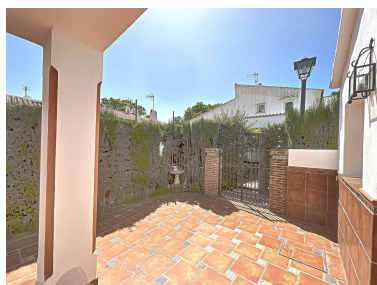

Casa en Atalaya

Referencia: R4064116

Dormitorios: 3

Baños: 2

M²: 134

Precio: 223.000 €

Estado: Venta

Tipo de propiedad: Casa

Plazas: por petición

Día de la impresión : 25th
Septiembre 2024

Descripción: En venta, adosada situada en una urbanización cerrada con piscina entre San Pedro Alcántara y Estepona. La adosada tiene una reforma de hace 7 años, consta de 134m², repartidos en un amplio salón comedor con chimenea dividida en dos estancias, baño completo con plato de ducha, cocina estilo moderno con encimeras de silestone y con salida al amplio patio principal el cual tiene zona de cocina con barbacoa, en la planta superior se encuentran tres dormitorios y un vestidor, armarios empotrados, un amplio baño con luz natural con jacuzzi y con un gran plato de ducha, aire acondicionado de split en los dormitorios, luces regulables, cierres de pvc con cristal climalit y con persianas con sistema de cierre de seguridad en toda la casa, además la vivienda tiene sistema de alarma. La urbanización dispone de piscina comunitaria, además está cerca de supermercados, colegio y fácil acceso para coger la carretera en dirección San Pedro Alcántara ó en dirección Estepona. J.D.R