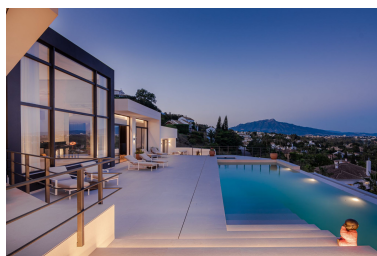

Alquiler: 0 € / Mes

A corto plazo:

desde 12.250 hasta 22.750

€ / Semana

Día de la impresión : 20th

Septiembre 2024

Descripción: ¡Villa de lujo aislada para huéspedes con altos estándares! En el hermoso Paraiso Alto, cerca de Marbella, le damos la bienvenida a esta villa de lujo "Villa Sophia", se completó en mayo de 2022 y estará lista para los primeros clientes en el verano de 2022. La villa ha sido diseñada para brindar un estilo de vida único y lujoso para usted, que quiere lo mejor. La villa de 1.400 m² se encuentra en una hermosa ubicación alta. Sencilla área privada de 2.800 m². Esta villa puede albergar hasta 12 personas (+ 3) en seis habitaciones de lujo, todas con vestidor y vista al mar, etc. El garaje privado y el estacionamiento pueden almacenar 6 autos. La entrada de gran tamaño se abre y revela un área de vestíbulo exclusiva en diferentes niveles con techos de hasta 6 metros. Desde este salón tus ojos atraparán a Sophia Loren, simplemente una decoración de pared de 12 m² de esta belleza. El corazón de sus vacaciones será sin duda la espaciosa cocina con electrodomésticos Wolf y Subzero en combinación con 2 comedores. Uno al lado de la chimenea y otro con vista al mar, vista a La Concha y más. Con la sala de estar al lado tenemos un total de 300m² de espacio abierto. Esta villa le ofrece un amplio dormitorio principal de 130 m² con ducha exterior y terraza privada. La piscina grande ofrece 20 metros de líneas de natación, junto a la piscina puede disfrutar de la piscina caliente más pequeña con una vista magnífica. Podrás disfrutar de un spa privado con sauna, baño de vapor de inspiración marroquí, balsa de agua helada y un amplio gimnasio con vistas al mar ya la preciosa La Concha. PRECIO ES DESDE. También disponible para corta temporada. Disfrute de la vista al mar desde toda la villa o practique senderismo en la cercana montaña de La Concha o tal vez practique su swing de golf en uno de los famosos clubes de golf cercanos. Esperamos poder mostrarles esta mansión de lujo...