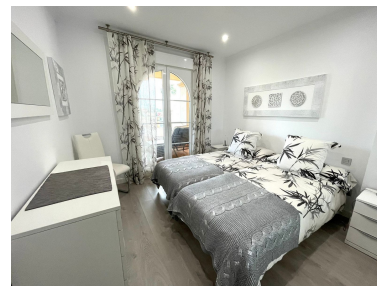

Alquiler: 1.900 € / Mes

A corto plazo:
desde 1.200 hasta 1.500 € /
Semana

Día de la impresión : 28th
Junio 2026

Descripción: Apartamento fabuloso moderno de 2 dormitorios y 2 baños en el corazón de Nueva Andalucía, a metros de Puerto Banús. Con una ubicación ideal para estancias de vacaciones, a pocos pasos de todos los restaurantes populares, tiendas, clubes de playa y el puerto. Nuevo mobiliario moderno con cocina totalmente equipada. El apartamento se complementa con una terraza privada con vistas panorámicas a la montaña, ideal para tomar el sol y cenar al aire libre.