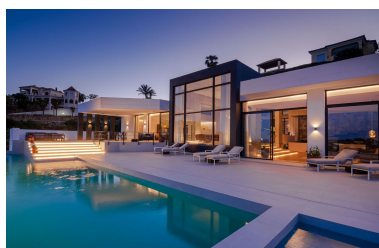

Villa en Benahavís

Referencia: R4070713

Dormitorios: 6

Baños: 6

M<sup>2</sup>: 1.400

Precio: 0 €

Alquiler: 0 € / Mes

A corto plazo:

desde 12.000 hasta 22.000

€ / Semana

Día de la impresión : 26th

Junio 2026

Estado: Alquiler, Vacacional Tipo de propiedad: Villa

Plazas: por petición

---

Descripción: Absolutamente nueva villa con espectaculares vistas panorámicas sobre el campo de golf, el mar Mediterráneo, la montaña, Gibraltar y el continente africano. Con una parcela de 2800 m<sup>2</sup>, una superficie total de 1400m<sup>2</sup>, amplias terrazas e incluye 6 dormitorios, 6 baños, un amplio salón, una cocina abierta equipada con muebles y electrodomésticos de la más alta calidad, espectacular piscina, jardín privado y amplio sótano. En total, la villa puede albergar hasta 12 personas (+3) en 6 habitaciones de lujo, todas con baño privado y armario. El gran dormitorio principal de 130 m<sup>2</sup> también tiene una ducha exterior y una terraza privada. La gran piscina ofrece 20 metros de líneas de natación. Junto a la piscina podrás disfrutar de una piscina climatizada más pequeña con unas vistas increíbles. También cuenta con un spa privado con sauna, baño de vapor de inspiración marroquí, pileta de agua helada y un amplio gimnasio con vistas al mar ya la montaña. Hay espacio suficiente para 6 coches en el garaje privado y en el aparcamiento compartido. La propiedad se encuentra a 10 minutos de Puerto Banús, a 5 minutos de la ciudad de Benahavis, Paraiso Alto tiene 2 grandes campos de golf y está a 5 minutos de Villa Padierna.

---

Destacado:

Piscina, Aire acondicionado, Vistas al mar, Vistas a la montaña, Jardín privado, None, Plazas, Casa de vacaciones, Lujo