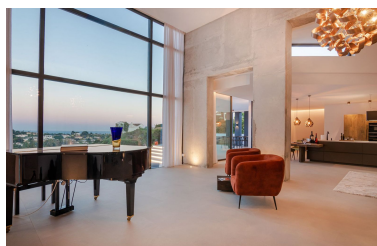

desde 12.000 hasta 22.000

€ / Semana

Día de la impresión : 28th

Abril 2026

Estado: Alquiler, Vacacional Tipo de propiedad: Villa

Plazas: por petición

Descripción: Absolutamente nueva villa con espectaculares vistas panorámicas sobre el campo de golf, el mar Mediterráneo, la montaña, Gibraltar y el continente africano. Con una parcela de 2800 m², una superficie total de 1400m², amplias terrazas e incluye 6 dormitorios, 6 baños, un amplio salón, una cocina abierta equipada con muebles y electrodomésticos de la más alta calidad, espectacular piscina, jardín privado y amplio sótano. En total, la villa puede albergar hasta 12 personas (+3) en 6 habitaciones de lujo, todas con baño privado y armario. El gran dormitorio principal de 130 m² también tiene una ducha exterior y una terraza privada. La gran piscina ofrece 20 metros de líneas de natación. Junto a la piscina podrás disfrutar de una piscina climatizada más pequeña con unas vistas increíbles. También cuenta con un spa privado con sauna, baño de vapor de inspiración marroquí, pileta de agua helada y un amplio gimnasio con vistas al mar ya la montaña. Hay espacio suficiente para 6 coches en el garaje privado y en el aparcamiento compartido. La propiedad se encuentra a 10 minutos de Puerto Banús, a 5 minutos de la ciudad de Benahavis, Paraiso Alto tiene 2 grandes campos de golf y está a 5 minutos de Villa Padierna.