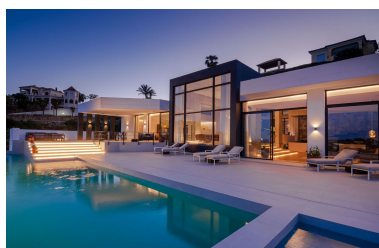

Villa en Benahavís

Referencia: R4070713

Dormitorios: 6

Baños: 6

M²: 1.400

Precio: 0 €

Alquiler: 0 € / Mes

A corto plazo:

desde 12.000 hasta 22.000

€ / Semana

Día de la impresión : 28th

Abril 2026

Estado: Alquiler, Vacacional Tipo de propiedad: Villa

Plazas: por petición

Descripción: Absolutamente nueva villa con espectaculares vistas panorámicas sobre el campo de golf, el mar Mediterráneo, la montaña, Gibraltar y el continente africano. Con una parcela de 2800 m², una superficie total de 1400m², amplias terrazas e incluye 6 dormitorios, 6 baños, un amplio salón, una cocina abierta equipada con muebles y electrodomésticos de la más alta calidad, espectacular piscina, jardín privado y amplio sótano. En total, la villa puede albergar hasta 12 personas (+3) en 6 habitaciones de lujo, todas con baño privado y armario. El gran dormitorio principal de 130 m² también tiene una ducha exterior y una terraza privada. La gran piscina ofrece 20 metros de líneas de natación. Junto a la piscina podrás disfrutar de una piscina climatizada más pequeña con unas vistas increíbles. También cuenta con un spa privado con sauna, baño de vapor de inspiración marroquí, pileta de agua helada y un amplio gimnasio con vistas al mar ya la montaña. Hay espacio suficiente para 6 coches en el garaje privado y en el aparcamiento compartido. La propiedad se encuentra a 10 minutos de Puerto Banús, a 5 minutos de la ciudad de Benahavis, Paraiso Alto tiene 2 grandes campos de golf y está a 5 minutos de Villa Padierna.

Destacado:

Piscina, Aire acondicionado, Vistas al mar, Vistas a la montaña, Jardín privado, None, Plazas, Casa de vacaciones, Lujo