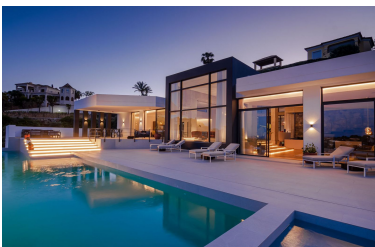

Villa en Benahavís

Referencia: R4070713

Dormitorios: 6

Baños: 6

M<sup>2</sup>: 1.400

Precio: 0 €

Alquiler: 0 € / Mes

A corto plazo:

desde 12.000 hasta 22.000

€ / Semana

Día de la impresión : 20th

Septiembre 2024

Estado: Alquiler, Vacacional Tipo de propiedad: Villa

Plazas: por petición

---

Descripción: Absolutamente nueva villa con espectaculares vistas panorámicas sobre el campo de golf, el mar Mediterráneo, la montaña, Gibraltar y el continente africano. Con una parcela de 2800 m<sup>2</sup>, una superficie total de 1400m<sup>2</sup>, amplias terrazas e incluye 6 dormitorios, 6 baños, un amplio salón, una cocina abierta equipada con muebles y electrodomésticos de la más alta calidad, espectacular piscina, jardín privado y amplio sótano. En total, la villa puede albergar hasta 12 personas (+3) en 6 habitaciones de lujo, todas con baño privado y armario. El gran dormitorio principal de 130 m<sup>2</sup> también tiene una ducha exterior y una terraza privada. La gran piscina ofrece 20 metros de líneas de natación. Junto a la piscina podrás disfrutar de una piscina climatizada más pequeña con unas vistas increíbles. También cuenta con un spa privado con sauna, baño de vapor de inspiración marroquí, pileta de agua helada y un amplio gimnasio con vistas al mar ya la montaña. Hay espacio suficiente para 6 coches en el garaje privado y en el aparcamiento compartido. La propiedad se encuentra a 10 minutos de Puerto Banús, a 5 minutos de la ciudad de Benahavis, Paraiso Alto tiene 2 grandes campos de golf y está a 5 minutos de Villa Padierna.

---

Destacado:

Piscina, Aire acondicionado, Vistas al mar, Vistas a la montaña, Jardín privado, None, Plazas, Casa de vacaciones, Lujo