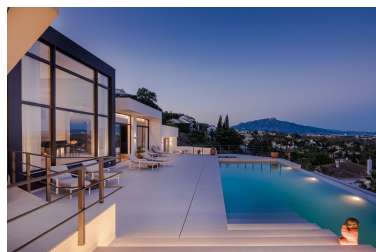

desde 12.000 hasta 22.000

€ / Semana

Día de la impresión : 20th

Septiembre 2024

Estado: Alquiler, Vacacional Tipo de propiedad: Villa

Plazas: por petición

---

Descripción: Absolutamente nueva villa con espectaculares vistas panorámicas sobre el campo de golf, el mar Mediterráneo, la montaña, Gibraltar y el continente africano. Con una parcela de 2800 m<sup>2</sup>, una superficie total de 1400m<sup>2</sup>, amplias terrazas e incluye 6 dormitorios, 6 baños, un amplio salón, una cocina abierta equipada con muebles y electrodomésticos de la más alta calidad, espectacular piscina, jardín privado y amplio sótano. En total, la villa puede albergar hasta 12 personas (+3) en 6 habitaciones de lujo, todas con baño privado y armario. El gran dormitorio principal de 130 m<sup>2</sup> también tiene una ducha exterior y una terraza privada. La gran piscina ofrece 20 metros de líneas de natación. Junto a la piscina podrás disfrutar de una piscina climatizada más pequeña con unas vistas increíbles. También cuenta con un spa privado con sauna, baño de vapor de inspiración marroquí, pileta de agua helada y un amplio gimnasio con vistas al mar ya la montaña. Hay espacio suficiente para 6 coches en el garaje privado y en el aparcamiento compartido. La propiedad se encuentra a 10 minutos de Puerto Banús, a 5 minutos de la ciudad de Benahavis, Paraiso Alto tiene 2 grandes campos de golf y está a 5 minutos de Villa Padierna.

---

Destacado:

Piscina, Aire acondicionado, Vistas al mar, Vistas a la montaña, Jardín privado, None, Plazas, Casa de vacaciones, Lujo