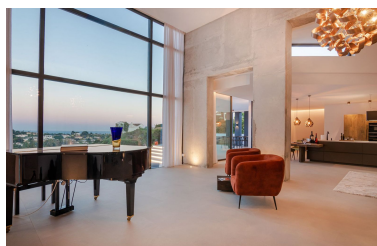

desde 12.000 hasta 22.000

€ / Semana

Día de la impresión : 26th

Junio 2026

Estado: Alquiler, Vacacional Tipo de propiedad: Villa

Plazas: por petición

---

Descripción: Absolutamente nueva villa con espectaculares vistas panorámicas sobre el campo de golf, el mar Mediterráneo, la montaña, Gibraltar y el continente africano. Con una parcela de 2800 m<sup>2</sup>, una superficie total de 1400m<sup>2</sup>, amplias terrazas e incluye 6 dormitorios, 6 baños, un amplio salón, una cocina abierta equipada con muebles y electrodomésticos de la más alta calidad, espectacular piscina, jardín privado y amplio sótano. En total, la villa puede albergar hasta 12 personas (+3) en 6 habitaciones de lujo, todas con baño privado y armario. El gran dormitorio principal de 130 m<sup>2</sup> también tiene una ducha exterior y una terraza privada. La gran piscina ofrece 20 metros de líneas de natación. Junto a la piscina podrás disfrutar de una piscina climatizada más pequeña con unas vistas increíbles. También cuenta con un spa privado con sauna, baño de vapor de inspiración marroquí, pileta de agua helada y un amplio gimnasio con vistas al mar ya la montaña. Hay espacio suficiente para 6 coches en el garaje privado y en el aparcamiento compartido. La propiedad se encuentra a 10 minutos de Puerto Banús, a 5 minutos de la ciudad de Benahavis, Paraiso Alto tiene 2 grandes campos de golf y está a 5 minutos de Villa Padierna.