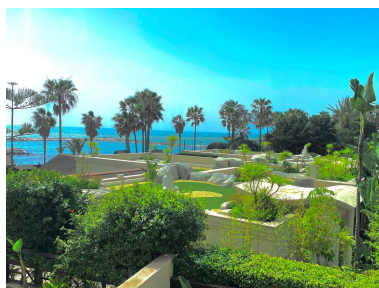

Estado: Alquiler, Vacacional  
Tipo de propiedad:  
Apartamento

Plazas: por petición

Día de la impresión : 26th  
Junio 2026

---

Descripción: FABULOSO DUPLEX EN PRIMERISIMA LINEA DE PLAYA EN PUERTO BANUS! Lujoso apartamento de 3 dormitorios para alquiler a corto plazo en la urbanización de alta gama frente al mar de Laguna de Banús ! Una urbanización exquisita , con acceso directo a a playa, 24 horas, conserjería, magníficos jardines, piscinas con zonas para tomar el sol. El dúplex tiene 2 niveles, en la planta baja y en el primer piso, con una superficie habitable de 290 m2 y una terraza de 60 m2 para disfrutar de una vista relajante. En el primer nivel, la propiedad cuenta con un amplio salón con zona de comedor independiente, que da a una enorme terraza con excelentes vistas a la playa, los jardines y la piscina. Una cocina totalmente amueblada y equipada, un gran lavadero y 2 dormitorios con baños en suite completan este nivel. El nivel del jardín ofrece el dormitorio principal con baño en-suite y zona de vestidor, una amplia zona de estar y una gran terraza adicional con pequeño jardín privado y piscina frente a la playa y los jardines comunitarios. En el mismo nivel, también hay un garaje privado con 2 plazas de aparcamiento, así como un trastero y acceso directo al apartamento.

---

Destacado:

Frente a la playa, None, Piscina, Aire acondicionado, Vistas al mar, Jardín privado, Ascensor, None, Seguridad 24H, Plazas, Casa de vacaciones, Lujo