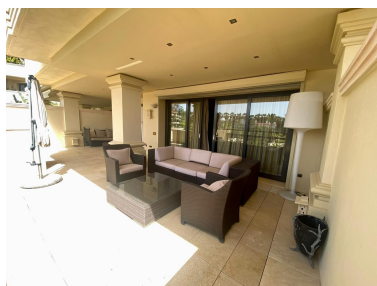

Estado: Alquiler, Vacacional
Tipo de propiedad:
Apartamento

Plazas: por petición

Día de la impresión : 26th
Abril 2026

Descripción: FABULOSO DUPLEX EN PRIMERISIMA LINEA DE PLAYA EN PUERTO BANUS! Lujoso apartamento de 3 dormitorios para alquilar a corto plazo en la urbanización de alta gama frente al mar de Laguna de Banús ! Una urbanización exquisita , con acceso directo a a playa, 24 horas, conserjería, magníficos jardines, piscinas con zonas para tomar el sol. El dúplex tiene 2 niveles, en la planta baja y en el primer piso, con una superficie habitable de 290 m2 y una terraza de 60 m2 para disfrutar de una vista relajante. En el primer nivel, la propiedad cuenta con un amplio salón con zona de comedor independiente, que da a una enorme terraza con excelentes vistas a la playa, los jardines y la piscina. Una cocina totalmente amueblada y equipada, un gran lavadero y 2 dormitorios con baños en suite completan este nivel. El nivel del jardín ofrece el dormitorio principal con baño en-suite y zona de vestidor, una amplia zona de estar y una gran terraza adicional con pequeño jardín privado y piscina frente a la playa y los jardines comunitarios. En el mismo nivel, también hay un garaje privado con 2 plazas de aparcamiento, así como un trastero y acceso directo al apartamento.