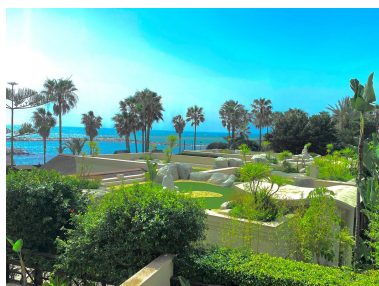

Estado: Alquiler, Vacacional
Tipo de propiedad:
Apartamento

Plazas: por petición

Día de la impresión : 26th
Abril 2026

Descripción: FABULOSO DUPLEX EN PRIMERISIMA LINEA DE PLAYA EN PUERTO BANUS! Lujoso apartamento de 3 dormitorios para alquilar a corto plazo en la urbanización de alta gama frente al mar de Laguna de Banús ! Una urbanización exquisita , con acceso directo a a playa, 24 horas, conserjería, magníficos jardines, piscinas con zonas para tomar el sol. El dúplex tiene 2 niveles, en la planta baja y en el primer piso, con una superficie habitable de 290 m2 y una terraza de 60 m2 para disfrutar de una vista relajante. En el primer nivel, la propiedad cuenta con un amplio salón con zona de comedor independiente, que da a una enorme terraza con excelentes vistas a la playa, los jardines y la piscina. Una cocina totalmente amueblada y equipada, un gran lavadero y 2 dormitorios con baños en suite completan este nivel. El nivel del jardín ofrece el dormitorio principal con baño en-suite y zona de vestidor, una amplia zona de estar y una gran terraza adicional con pequeño jardín privado y piscina frente a la playa y los jardines comunitarios. En el mismo nivel, también hay un garaje privado con 2 plazas de aparcamiento, así como un trastero y acceso directo al apartamento.

Destacado:

Frente a la playa, None, Piscina, Aire acondicionado, Vistas al mar, Jardín privado, Ascensor, None, Seguridad 24H, Plazas, Casa de vacaciones, Lujo