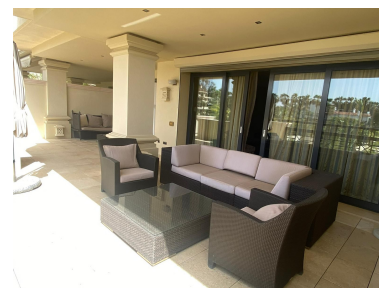

Estado: Alquiler, Vacacional  
Tipo de propiedad:  
Apartamento

Plazas: por petición

Día de la impresión : 26th  
Junio 2026

---

Descripción: FABULOSO DUPLEX EN PRIMERISIMA LINEA DE PLAYA EN PUERTO BANUS! Lujoso apartamento de 3 dormitorios para alquiler a corto plazo en la urbanización de alta gama frente al mar de Laguna de Banús ! Una urbanización exquisita , con acceso directo a a playa, 24 horas, conserjería, magníficos jardines, piscinas con zonas para tomar el sol. El dúplex tiene 2 niveles, en la planta baja y en el primer piso, con una superficie habitable de 290 m2 y una terraza de 60 m2 para disfrutar de una vista relajante. En el primer nivel, la propiedad cuenta con un amplio salón con zona de comedor independiente, que da a una enorme terraza con excelentes vistas a la playa, los jardines y la piscina. Una cocina totalmente amueblada y equipada, un gran lavadero y 2 dormitorios con baños en suite completan este nivel. El nivel del jardín ofrece el dormitorio principal con baño en-suite y zona de vestidor, una amplia zona de estar y una gran terraza adicional con pequeño jardín privado y piscina frente a la playa y los jardines comunitarios. En el mismo nivel, también hay un garaje privado con 2 plazas de aparcamiento, así como un trastero y acceso directo al apartamento.