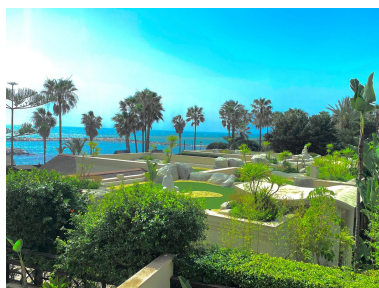

Estado: Alquiler, Vacacional  
Tipo de propiedad:  
Apartamento

Plazas: por petición

Día de la impresión : 20th  
Septiembre 2024

---

Descripción: FABULOSO DUPLEX EN PRIMERISIMA LINEA DE PLAYA EN PUERTO BANUS! Lujoso apartamento de 3 dormitorios para alquilar a corto plazo en la urbanización de alta gama frente al mar de Laguna de Banús ! Una urbanización exquisita , con acceso directo a a playa, 24 horas, conserjería, magníficos jardines, piscinas con zonas para tomar el sol. El dúplex tiene 2 niveles, en la planta baja y en el primer piso, con una superficie habitable de 290 m2 y una terraza de 60 m2 para disfrutar de una vista relajante. En el primer nivel, la propiedad cuenta con un amplio salón con zona de comedor independiente, que da a una enorme terraza con excelentes vistas a la playa, los jardines y la piscina. Una cocina totalmente amueblada y equipada, un gran lavadero y 2 dormitorios con baños en suite completan este nivel. El nivel del jardín ofrece el dormitorio principal con baño en-suite y zona de vestidor, una amplia zona de estar y una gran terraza adicional con pequeño jardín privado y piscina frente a la playa y los jardines comunitarios. En el mismo nivel, también hay un garaje privado con 2 plazas de aparcamiento, así como un trastero y acceso directo al apartamento.

---

Destacado:

Frente a la playa, None, Piscina, Aire acondicionado, Vistas al mar, Jardín privado, Ascensor, None, Seguridad 24H, Plazas, Casa de vacaciones, Lujo