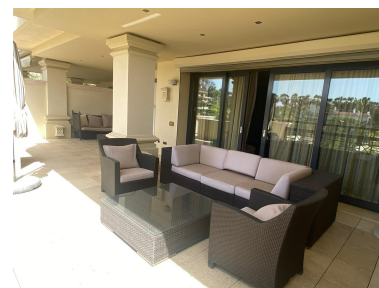

Estado: Alquiler, Vacacional  
Tipo de propiedad:  
Apartamento

Plazas: por petición

Día de la impresión : 20th  
Septiembre 2024

---

Descripción: FABULOSO DUPLEX EN PRIMERISIMA LINEA DE PLAYA EN PUERTO BANUS! Lujoso apartamento de 3 dormitorios para alquilar a corto plazo en la urbanización de alta gama frente al mar de Laguna de Banús ! Una urbanización exquisita , con acceso directo a a playa, 24 horas, conserjería, magníficos jardines, piscinas con zonas para tomar el sol. El dúplex tiene 2 niveles, en la planta baja y en el primer piso, con una superficie habitable de 290 m2 y una terraza de 60 m2 para disfrutar de una vista relajante. En el primer nivel, la propiedad cuenta con un amplio salón con zona de comedor independiente, que da a una enorme terraza con excelentes vistas a la playa, los jardines y la piscina. Una cocina totalmente amueblada y equipada, un gran lavadero y 2 dormitorios con baños en suite completan este nivel. El nivel del jardín ofrece el dormitorio principal con baño en-suite y zona de vestidor, una amplia zona de estar y una gran terraza adicional con pequeño jardín privado y piscina frente a la playa y los jardines comunitarios. En el mismo nivel, también hay un garaje privado con 2 plazas de aparcamiento, así como un trastero y acceso directo al apartamento.