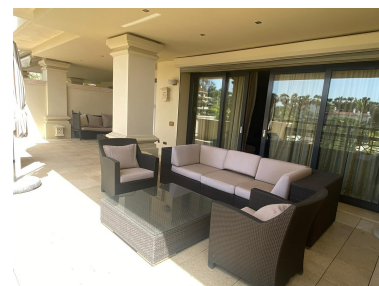

Estado: Alquiler, Vacacional
Tipo de propiedad:
Apartamento

Plazas: por petición

Día de la impresión : 26th
Abril 2026

Descripción: FABULOSO DUPLEX EN PRIMERISIMA LINEA DE PLAYA EN PUERTO BANUS! Lujoso apartamento de 3 dormitorios para alquilar a corto plazo en la urbanización de alta gama frente al mar de Laguna de Banús ! Una urbanización exquisita , con acceso directo a a playa, 24 horas, conserjería, magníficos jardines, piscinas con zonas para tomar el sol. El dúplex tiene 2 niveles, en la planta baja y en el primer piso, con una superficie habitable de 290 m2 y una terraza de 60 m2 para disfrutar de una vista relajante. En el primer nivel, la propiedad cuenta con un amplio salón con zona de comedor independiente, que da a una enorme terraza con excelentes vistas a la playa, los jardines y la piscina. Una cocina totalmente amueblada y equipada, un gran lavadero y 2 dormitorios con baños en suite completan este nivel. El nivel del jardín ofrece el dormitorio principal con baño en-suite y zona de vestidor, una amplia zona de estar y una gran terraza adicional con pequeño jardín privado y piscina frente a la playa y los jardines comunitarios. En el mismo nivel, también hay un garaje privado con 2 plazas de aparcamiento, así como un trastero y acceso directo al apartamento.