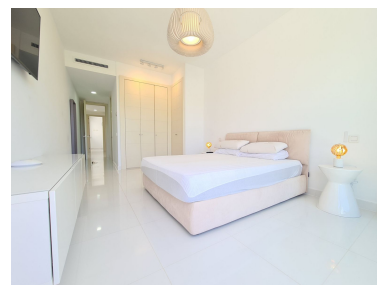

€ / Semana

Estado: Alquiler, Vacacional Tipo de propiedad: Ático

Plazas: por petición

Día de la impresión : 26th
Junio 2026

Descripción: Impresionante ático de 2 dormitorios y 2 baños con orientación sur en primera línea de Atalaya Golf con impresionantes vistas al campo de golf, el mar y las montañas circundantes. Ubicada en una comunidad cerrada exclusiva y segura de solo 66 apartamentos, esta propiedad ha sido construida con alta calidad y es extremadamente espaciosa por dentro con una gran terraza en el primer piso y un enorme solárium en la azotea que disfruta del sol todo el día. Hay exuberantes jardines tropicales que están impecablemente mantenidos, una gran piscina, un gimnasio con pesas libres y máquinas de buena calidad y una sauna y sala de vapor. Ubicado a pasos del campo de práctica y del campo de golf, a pocos pasos del supermercado, la escuela privada Atalaya College y una cafetería. A diez minutos en coche de Puerto Banús, la playa y el pueblo de Benahavis, esta propiedad debe verse para apreciarse.