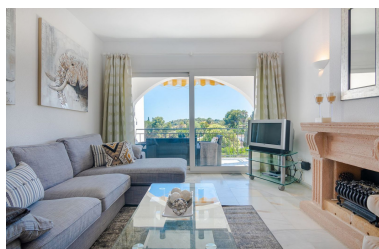

Plazas: por petición

Día de la impresión : 12th  
Septiembre 2025

---

Descripción:Ático de una planta en primera línea de golf situado en la prestigiosa comunidad de El Paraíso Cortes Del Golf. Este apartamento fabulosamente equipado ofrece exquisitas vistas al mar Mediterráneo y destellos del campo de golf, encapsulado por las colinas y montañas de El Paraíso. La comunidad de Cortes Del Golf Benahavis es elegida constantemente por profesionales de la industria como una de las mejores opciones residenciales y de golf recomendadas, diseñada dentro de jardines tropicales excepcionales y ofrece acceso directo desde la comunidad al famoso campo de golf de 18 hoyos El Paraíso Alta. Los suelos de mármol blanco inmaculados y los muebles de alta calidad complementan el interior. Desde la entrada, una impresionante cocina con paneles estilo Mayfair de madera blanca con lujosas superficies de granito y una trampilla abierta que expone las exquisitas vistas. Un fabuloso salón de planta abierta con vista al mar amueblado contemporáneo con chimenea infinita y área de comedor, amplias puertas corredizas del salón recientemente instaladas para acceder a una impresionante terraza de relajación que ofrece increíbles vistas abiertas al mar con un oasis verde tropical de altas palmeras y abetos en el primer plano. El dormitorio principal está bellamente amueblado, ofrece amplios armarios y aire acondicionado, increíbles vistas tropicales y al mar desde las ventanas. Un lujoso y espacioso baño doble completamente renovado está junto al dormitorio principal. El dormitorio de invitados doble ofrece su propio baño en suite. Otra conveniente terraza comedor abierta está situada en la entrada de la propiedad y ofrece perfectas vistas al jardín de palmeras y flores andaluzas. La propiedad se vende completamente amueblada como se ve incluida en el precio de venta / muebles de alta calidad y rara vez se usa. La comunidad ofrece una piscina de diseño lujoso con fuente de agua de golf en cascada, una piscina para niños separada y nuevas duchas al aire libre diseñadas dentro de los jardines de los residentes inmaculadamente mantenidos. Un estacionamiento para residentes recientemente renovado con un amplio estacionamiento para invitados cerca de la propiedad. El campo de golf El Paraíso se encuentra a 5 minutos en coche o se puede acceder directamente a pie o en un carrito de golf al campo de golf desde el aparcamiento de los residentes. Cortes Del Golf, El Paraíso Alta Benahavis, se encuentra a poca distancia de las fabulosas tiendas y restaurantes exclusivos de San Pedro, Guadalmina, Cancelada, Benavista y las fantásticas playas y chiringitos de Costalita y Villa Padierna Tennis Club y Club Del Mar a poca distancia en coche. lejos. Se recomienda visitar la propiedad. El precio es excelente Perfecto para la vida residencial durante todo el año o utilizado como residencia de golf/vacaciones.