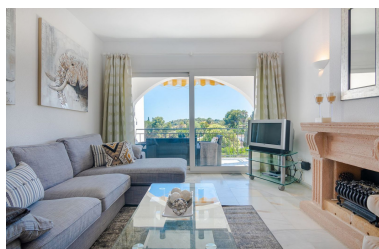

Plazas: por petición

Día de la impresión : 20th  
Septiembre 2024

---

Descripción:Ático de una planta en primera línea de golf situado en la prestigiosa comunidad de El Paraíso Cortes Del Golf. Este apartamento fabulosamente equipado ofrece exquisitas vistas al mar Mediterráneo y destellos del campo de golf, encapsulado por las colinas y montañas de El Paraíso. La comunidad de Cortes Del Golf Benahavis es elegida constantemente por profesionales de la industria como una de las mejores opciones residenciales y de golf recomendadas, diseñada dentro de jardines tropicales excepcionales y ofrece acceso directo desde la comunidad al famoso campo de golf de 18 hoyos El Paraíso Alta. Los suelos de mármol blanco inmaculados y los muebles de alta calidad complementan el interior. Desde la entrada, una impresionante cocina con paneles estilo Mayfair de madera blanca con lujosas superficies de granito y una trampilla abierta que expone las exquisitas vistas. Un fabuloso salón de planta abierta con vista al mar amueblado contemporáneo con chimenea infinita y área de comedor, amplias puertas corredizas del salón recientemente instaladas para acceder a una impresionante terraza de relajación que ofrece increíbles vistas abiertas al mar con un oasis verde tropical de altas palmeras y abetos en el primer plano. El dormitorio principal está bellamente amueblado, ofrece amplios armarios y aire acondicionado, increíbles vistas tropicales y al mar desde las ventanas. Un lujoso y espacioso baño doble completamente renovado está junto al dormitorio principal. El dormitorio de invitados doble ofrece su propio baño en suite. Otra conveniente terraza comedor abierta está situada en la entrada de la propiedad y ofrece perfectas vistas al jardín de palmeras y flores andaluzas. La propiedad se vende completamente amueblada como se ve incluida en el precio de venta / muebles de alta calidad y rara vez se usa. La comunidad ofrece una piscina de diseño lujoso con fuente de agua de golf en cascada, una piscina para niños separada y nuevas duchas al aire libre diseñadas dentro de los jardines de los residentes inmaculadamente mantenidos. Un estacionamiento para residentes recientemente renovado con un amplio estacionamiento para invitados cerca de la propiedad. El campo de golf El Paraíso se encuentra a 5 minutos en coche o se puede acceder directamente a pie o en un carrito de golf al campo de golf desde el aparcamiento de los residentes. Cortes Del Golf, El Paraíso Alta Benahavis, se encuentra a poca distancia de las fabulosas tiendas y restaurantes exclusivos de San Pedro, Guadalmina, Cancelada, Benavista y las fantásticas playas y chiringitos de Costalita y Villa Padierna Tennis Club y Club Del Mar a poca distancia en coche. lejos. Se recomienda visitar la propiedad. El precio es excelente Perfecto para la vida residencial durante todo el año o utilizado como residencia de golf/vacaciones.