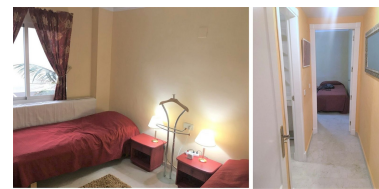

Apartamento en Puerto Banús

Referencia: R4077646

Dormitorios: 2

Baños: 2

M²: 95

Precio: 0 €

Alquiler: 0 € / Mes

A corto plazo:
desde 1.950 hasta 2.200 € /
Semana

Estado: Alquiler, Vacacional

Tipo de propiedad:
Apartamento

Plazas: por petición

Día de la impresión : 1st
Mayo 2026

Descripción:PUERTO BANUS - MARBELLA - Apartamento de 2 dormitorios y 2 baños situado en un complejo cerrado en pleno corazón de Puerto Banus. Su hermoso jardín y grandes zonas comunes hacen de este complejo un sitio de descanso y tranquilidad además de la cercanía a la playa a su conocido puerto deportivo a sus tiendas de lujo, centros comerciales y restaurantes. En la zona central del complejo se encuentran 4 piscinas y una pista de padel tenis. El apartamento se encuentra en planta media consta de hall de entrada donde se encuentra un gran armario, a su vez conduce al salón comedor desde donde se accede a la terraza orientación oeste con vistas a las piscinas al jardín. Tiene una amplia cocina con acceso a una pequeña lavandería. Características: Aire acondicionado, garaje y padel tenis