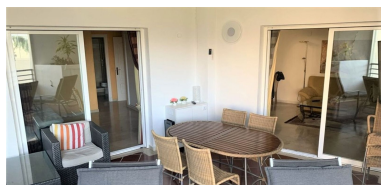

Estado: Alquiler, Vacacional

Tipo de propiedad:
Apartamento

Plazas: por petición

Día de la impresión : 1st
Mayo 2026

Descripción:PUERTO BANUS - MARBELLA - Apartamento de 2 dormitorios y 2 baños situado en un complejo cerrado en pleno corazón de Puerto Banus. Su hermoso jardín y grandes zonas comunes hacen de este complejo un sitio de descanso y tranquilidad además de la cercanía a la playa a su conocido puerto deportivo a sus tiendas de lujo, centros comerciales y restaurantes. En la zona central del complejo se encuentran 4 piscinas y una pista de padel tenis. El apartamento se encuentra en planta media consta de hall de entrada donde se encuentra un gran armario, a su vez conduce al salón comedor desde donde se accede a la terraza orientación oeste con vistas a las piscinas al jardín. Tiene una amplia cocina con acceso a una pequeña lavandería. Características: Aire acondicionado, garaje y padel tenis