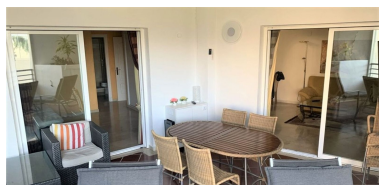

desde 1.950 hasta 2.200 € /  
Semana

Estado: Alquiler, Vacacional

Tipo de propiedad:  
Apartamento

Plazas: por petición

Día de la impresión : 19th  
Septiembre 2024

---

Descripción:PUERTO BANUS - MARBELLA - Apartamento de 2 dormitorios y 2 baños situado en un complejo cerrado en pleno corazón de Puerto Banus. Su hermoso jardín y grandes zonas comunes hacen de este complejo un sitio de descanso y tranquilidad además de la cercanía a la playa a su conocido puerto deportivo a sus tiendas de lujo, centros comerciales y restaurantes. En la zona central del complejo se encuentran 4 piscinas y una pista de padel tenis. El apartamento se encuentra en planta media consta de hall de entrada donde se encuentra un gran armario, a su vez conduce al salón comedor desde donde se accede a la terraza orientación oeste con vistas a las piscinas al jardín. Tiene una amplia cocina con acceso a una pequeña lavandería. Características: Aire acondicionado, garaje y padel tenis

---

Destacado:

Aire acondicionado, Vistas al mar, Jardín privado, Piscina, Ascensor, None, Casa de vacaciones