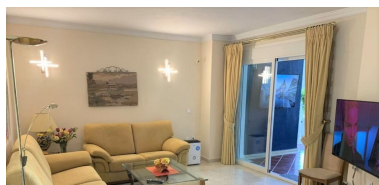

Apartamento en Puerto Banús

Referencia: R4077646

Dormitorios: 2

Baños: 2

M²: 95

Precio: 0 €

Alquiler: 0 € / Mes

A corto plazo:
desde 1.950 hasta 2.200 € /
Semana

Estado: Alquiler, Vacacional

Tipo de propiedad:
Apartamento

Plazas: por petición

Día de la impresión : 1st
Mayo 2026

Descripción:PUERTO BANUS - MARBELLA - Apartamento de 2 dormitorios y 2 baños situado en un complejo cerrado en pleno corazón de Puerto Banus. Su hermoso jardín y grandes zonas comunes hacen de este complejo un sitio de descanso y tranquilidad además de la cercanía a la playa a su conocido puerto deportivo a sus tiendas de lujo, centros comerciales y restaurantes. En la zona central del complejo se encuentran 4 piscinas y una pista de padel tenis. El apartamento se encuentra en planta media consta de hall de entrada donde se encuentra un gran armario, a su vez conduce al salón comedor desde donde se accede a la terraza orientación oeste con vistas a las piscinas al jardín. Tiene una amplia cocina con acceso a una pequeña lavandería. Características: Aire acondicionado, garaje y padel tenis