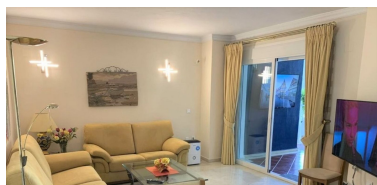

Apartamento en Puerto Banús

Referencia: R4077646

Dormitorios: 2

Baños: 2

M<sup>2</sup>: 95

Precio: 0 €

Alquiler: 0 € / Mes

A corto plazo:

desde 1.950 hasta 2.200 € /  
Semana

Estado: Alquiler, Vacacional

Tipo de propiedad:  
Apartamento

Plazas: por petición

Día de la impresión : 19th  
Septiembre 2024

---

Descripción:PUERTO BANUS - MARBELLA - Apartamento de 2 dormitorios y 2 baños situado en un complejo cerrado en pleno corazón de Puerto Banus. Su hermoso jardín y grandes zonas comunes hacen de este complejo un sitio de descanso y tranquilidad además de la cercanía a la playa a su conocido puerto deportivo a sus tiendas de lujo, centros comerciales y restaurantes. En la zona central del complejo se encuentran 4 piscinas y una pista de padel tenis. El apartamento se encuentra en planta media consta de hall de entrada donde se encuentra un gran armario, a su vez conduce al salón comedor desde donde se accede a la terraza orientación oeste con vistas a las piscinas al jardín. Tiene una amplia cocina con acceso a una pequeña lavandería. Características: Aire acondicionado, garaje y padel tenis