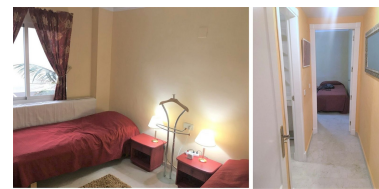

Apartamento en Puerto Banús

Referencia: R4077646

Dormitorios: 2

Baños: 2

M<sup>2</sup>: 95

Precio: 0 €

Alquiler: 0 € / Mes

A corto plazo:

desde 1.950 hasta 2.200 € /  
Semana

Estado: Alquiler, Vacacional

Tipo de propiedad:  
Apartamento

Plazas: por petición

Día de la impresión : 19th  
Septiembre 2024

---

Descripción:PUERTO BANUS - MARBELLA - Apartamento de 2 dormitorios y 2 baños situado en un complejo cerrado en pleno corazón de Puerto Banus. Su hermoso jardín y grandes zonas comunes hacen de este complejo un sitio de descanso y tranquilidad además de la cercanía a la playa a su conocido puerto deportivo a sus tiendas de lujo, centros comerciales y restaurantes. En la zona central del complejo se encuentran 4 piscinas y una pista de padel tenis. El apartamento se encuentra en planta media consta de hall de entrada donde se encuentra un gran armario, a su vez conduce al salón comedor desde donde se accede a la terraza orientación oeste con vistas a las piscinas al jardín. Tiene una amplia cocina con acceso a una pequeña lavandería. Características: Aire acondicionado, garaje y padel tenis