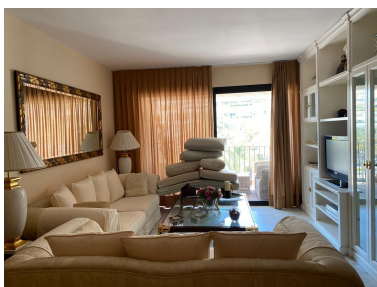

Plazas: por petición

Descripción: Un apartamento de dos dormitorios para alquiler a corto plazo ubicado en un complejo cerrado y exclusivo de jardines del puerto en el corazón de Puerto Banús. La urbanización ha sido objeto de una amplia renovación, ofreciendo seguridad las 24 horas, servicio de conserjería, jardines tropicales con tres piscinas, pista de padel. Situado a tan solo un minuto de la playa y del famoso Puerto Banus con sus boutiques de lujo, reconocidos restaurantes, cafés, bares y una espectacular vida nocturna. 1 plaza de aparcamiento subterráneo.