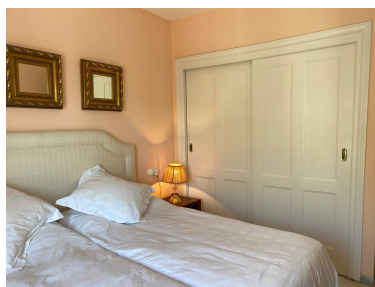

Plazas: por petición

Descripción: Un apartamento de dos dormitorios para alquiler a corto plazo ubicado en un complejo cerrado y exclusivo de jardines del puerto en el corazón de Puerto Banús. La urbanización ha sido objeto de una amplia renovación, ofreciendo seguridad las 24 horas, servicio de conserjería, jardines tropicales con tres piscinas, pista de padel. Situado a tan solo un minuto de la playa y del famoso Puerto Banus con sus boutiques de lujo, reconocidos restaurantes, cafés, bares y una espectacular vida nocturna. 1 plaza de aparcamiento subterráneo.