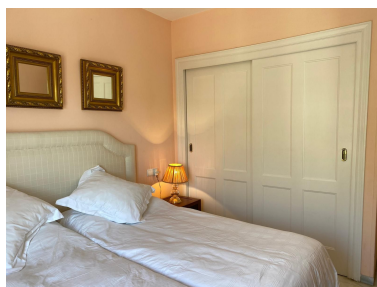

Plazas: por petición

Descripción: Un apartamento de dos dormitorios para alquiler a corto plazo ubicado en un complejo cerrado y exclusivo de jardines del puerto en el corazón de Puerto Banús. La urbanización ha sido objeto de una amplia renovación, ofreciendo seguridad las 24 horas, servicio de conserjería, jardines tropicales con tres piscinas, pista de padel. Situado a tan solo un minuto de la playa y del famoso Puerto Banus con sus boutiques de lujo, reconocidos restaurantes, cafés, bares y una espectacular vida nocturna. 1 plaza de aparcamiento subterráneo.