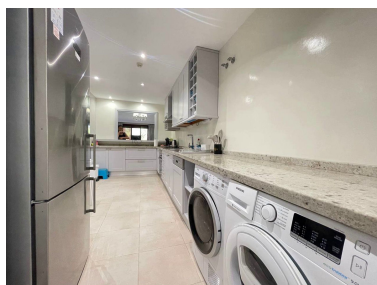

Estado: Alquiler, Vacacional
Tipo de propiedad:
Apartamento

Plazas: por petición

Día de la impresión : 10th
Marzo 2026

Descripción: Excelente ubicación para las vacaciones de verano. Este apartamento de 2 dormitorios está a 3 minutos a pie de la playa en el prestigioso complejo cerrado de Bahía de Alcántara en San Pedro. Apartamento en planta baja totalmente equipado con acceso directo al jardín y a la piscina. Todo lo que necesitas está a poca distancia: restaurantes, paseo marítimo, tiendas, salones de belleza, etc. Famoso Puerto Banús está a 3 km y se puede llegar a pie en 20 minutos por el paseo marítimo. Marbella está a 10 minutos en coche. El aeropuerto de Málaga está a una hora en coche. ¡Ideal para unas vacaciones!