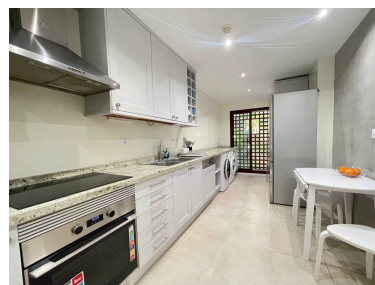

Estado: Alquiler, Vacacional
Tipo de propiedad:
Apartamento

Plazas: por petición

Día de la impresión : 10th
Marzo 2026

Descripción: Excelente ubicación para las vacaciones de verano. Este apartamento de 2 dormitorios está a 3 minutos a pie de la playa en el prestigioso complejo cerrado de Bahía de Alcántara en San Pedro. Apartamento en planta baja totalmente equipado con acceso directo al jardín y a la piscina. Todo lo que necesitas está a poca distancia: restaurantes, paseo marítimo, tiendas, salones de belleza, etc. Famoso Puerto Banús está a 3 km y se puede llegar a pie en 20 minutos por el paseo marítimo. Marbella está a 10 minutos en coche. El aeropuerto de Málaga está a una hora en coche. ¡Ideal para unas vacaciones!