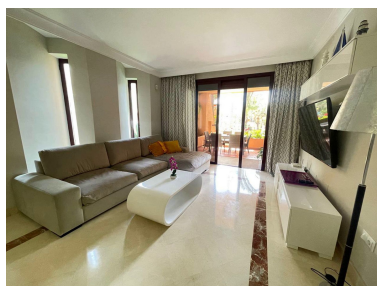

Estado: Alquiler, Vacacional
Tipo de propiedad:
Apartamento

Plazas: por petición

Día de la impresión : 10th
Marzo 2026

Descripción: Excelente ubicación para las vacaciones de verano. Este apartamento de 2 dormitorios está a 3 minutos a pie de la playa en el prestigioso complejo cerrado de Bahía de Alcántara en San Pedro. Apartamento en planta baja totalmente equipado con acceso directo al jardín y a la piscina. Todo lo que necesitas está a poca distancia: restaurantes, paseo marítimo, tiendas, salones de belleza, etc. Famoso Puerto Banús está a 3 km y se puede llegar a pie en 20 minutos por el paseo marítimo. Marbella está a 10 minutos en coche. El aeropuerto de Málaga está a una hora en coche. ¡Ideal para unas vacaciones!