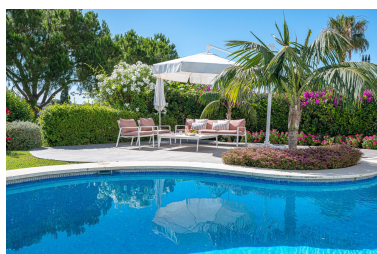

desde 4.500 hasta 5.500 € /
Semana

Estado: Alquiler, Vacacional Tipo de propiedad: Villa

Plazas: por petición

Día de la impresión : 26th
Abril 2026

Descripción: Nueva Andalucía, Aloha, encantadora Villa llena de carácter con un hermoso jardín, piscina privada, vistas al mar y a la montaña está listo para alquilar. Gran salón luminoso con chimenea y acceso directo a la terraza, jardín, piscina, zona chill out. 3 dormitorios de buen tamaño con baños en suite, todos los dormitorios con acceso directo al jardín. Gran garaje. Alarma, WIFI. Cerca de todos los servicios. A 4 minutos en coche de Puerto Banús. Temporada alta: € 5.500,00 / semanal, jardinero, limpieza 1x incluido. Temporada baja: € 4.500,00/ semanal, jardinero, limpieza 1x incluido Villa está disponible desde el 1 de julio. hasta el 20 de diciembre. Villa - Chalet, Nueva Andalucía, Costa del Sol. 3 Dormitorios, 3 Baños, Construidos 432 m², Terraza 98 m², Jardín/Terreno 1035 m². Orientación : Este, Sur, Oeste. Estado : Excelente. Piscina : Privada, Con Calefacción. Climatización : Aire Acondicionado, Chimenea. Vistas : Mar, Montaña, Golf, Campo, Piscina. Características : Terraza Cubierta, Armarios Empotrados, Cerca de Transporte, Terraza Privada, Solario, WiFi, Trastero, Suelos de Mármol, Doble acristalamiento, Sótano, Fibra óptica. Muebles : Amueblada. Cocina : Equipada. Jardín : Privado. Seguridad : Persianas Eléctricas, Alarma. Aparcamiento : Garaje, Más de uno. Servicios Públicos : Electricidad, Agua Potable.

Destacado:

Piscina, Aire acondicionado, Vistas al mar, Vistas a la montaña, None, Jardín privado, Sistema de alarma, Plazas