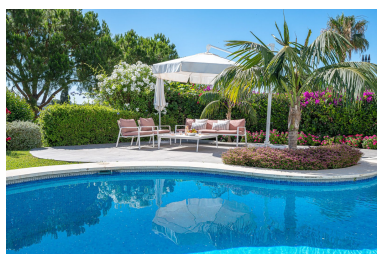

Estado: Alquiler, Vacacional Tipo de propiedad: Villa

Plazas: por petición

Día de la impresión : 14th
Marzo 2025

Descripción: Nueva Andalucía, Aloha, encantadora Villa llena de carácter con un hermoso jardín, piscina privada, vistas al mar y a la montaña está listo para alquilar. Gran salón luminoso con chimenea y acceso directo a la terraza, jardín, piscina, zona chill out. 3 dormitorios de buen tamaño con baños en suite, todos los dormitorios con acceso directo al jardín. Gran garaje. Alarma, WIFI. Cerca de todos los servicios. A 4 minutos en coche de Puerto Banús. Temporada alta: € 5.500,00 / semanal, jardinero, limpieza 1x incluido. Temporada baja: € 4.500,00/ semanal, jardinero, limpieza 1x incluido Villa está disponible desde el 1 de julio. hasta el 20 de diciembre. Villa - Chalet, Nueva Andalucía, Costa del Sol. 3 Dormitorios, 3 Baños, Construidos 432 m², Terraza 98 m², Jardín/Terreno 1035 m². Orientación : Este, Sur, Oeste. Estado : Excelente. Piscina : Privada, Con Calefacción. Climatización : Aire Acondicionado, Chimenea. Vistas : Mar, Montaña, Golf, Campo, Piscina. Características : Terraza Cubierta, Armarios Empotrados, Cerca de Transporte, Terraza Privada, Solario, WiFi, Trastero, Suelos de Mármol, Doble acristalamiento, Sótano, Fibra óptica. Muebles : Amueblada. Cocina : Equipada. Jardín : Privado. Seguridad : Persianas Eléctricas, Alarma. Aparcamiento : Garaje, Más de uno. Servicios Públicos : Electricidad, Agua Potable.

Destacado:

Piscina, Aire acondicionado, Vistas al mar, Vistas a la montaña, None, Jardín privado, Sistema de alarma, Plazas