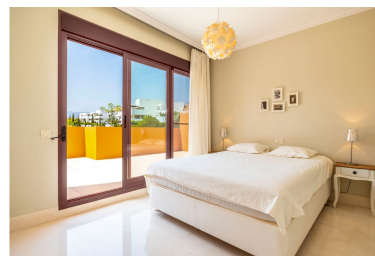

€ / Semana

Estado: Alquiler, Vacacional Tipo de propiedad: Ático

Plazas: por petición

Día de la impresión : 19th

Septiembre 2024

Descripción: Fantástico ático que hace esquina en alquiler en Los Flamingos Golf. Ubicada al lado de uno de los campos de golf más bonitos de la Costa de Sol, "Los Flamingos Golf Resort", con una vista panorámica excepcional hacia el Mediterráneo y Gibraltar. Este espacioso ático está ubicado en el punto más alto de la urbanización, cerca del famoso hotel de lujo 'Villa Padierna', ofreciendo la siguiente distribución: amplio salón con chimenea y zona de comedor con acceso a la terraza con barbacoa que está orientado al suroeste. Una cocina plan abierta, totalmente equipada, 3 dormitorios con armarios empotrados y 1 un cuarto de baño para cada dormitorio. La vivienda tiene aire acondicionado, Wifi y una plaza de garaje. Se alquila completamente amueblado larga temporada.