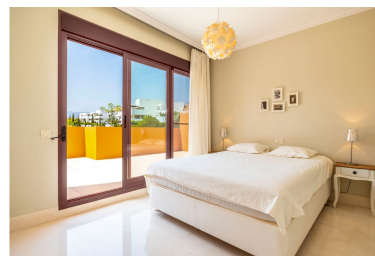

€ / Semana

Estado: Alquiler, Vacacional Tipo de propiedad: Ático

Plazas: por petición

Día de la impresión : 14th

Marzo 2025

Descripción: Fantástico ático que hace esquina en alquiler en Los Flamingos Golf. Ubicada al lado de uno de los campos de golf más bonitos de la Costa de Sol, "Los Flamingos Golf Resort", con una vista panorámica excepcional hacia el Mediterráneo y Gibraltar. Este espacioso ático está ubicado en el punto más alto de la urbanización, cerca del famoso hotel de lujo 'Villa Padierna', ofreciendo la siguiente distribución: amplio salón con chimenea y zona de comedor con acceso a la terraza con barbacoa que está orientado al suroeste. Una cocina plan abierta, totalmente equipada, 3 dormitorios con armarios empotrados y 1 un cuarto de baño para cada dormitorio. La vivienda tiene aire acondicionado, Wifi y una plaza de garaje. Se alquila completamente amueblado larga temporada.