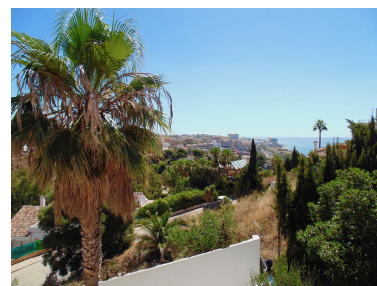

Estado: Alquiler, Vacacional Tipo de propiedad: Villa

Plazas: por petición

Día de la impresión : 19th
Septiembre 2024

Descripción: Villa - Chalet, Benalmadena Costa, Costa del Sol. 4 Dormitorios, 2.5 Baños, Construidos 282 m², Jardín/Terreno 1016 m². Posición : Cerca de Golf, Cerca de Tiendas, Cerca del Mar, Cerca de Ciudad, Urbanización. Orientación : Suroeste. Estado : Excelente. Piscina : Privada. Climatización : Aire Acondicionado. Vistas : Mar, Montaña, Panorámicas. Características : Terraza Cubierta, Armarios Empotrados, Cerca de Transporte, Terraza Privada, Solario, Pista de Tenis, Baño En-Suite, Jacuzzi, Barbacoa, Doble acristalamiento, Fibra óptica. Muebles : Amueblada. Cocina : Equipada. Jardín : Privado. Seguridad : Alarma. Aparcamiento : Libre, Más de uno, Privado.