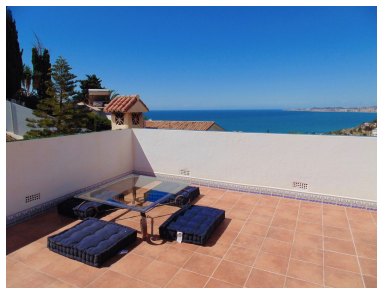

Estado: Alquiler, Vacacional Tipo de propiedad: Villa

Plazas: por petición

Día de la impresión : 19th
Septiembre 2024

Descripción: Villa - Chalet, Benalmadena Costa, Costa del Sol. 4 Dormitorios, 2.5 Baños, Construidos 282 m², Jardín/Terreno 1016 m². Posición : Cerca de Golf, Cerca de Tiendas, Cerca del Mar, Cerca de Ciudad, Urbanización. Orientación : Suroeste. Estado : Excelente. Piscina : Privada. Climatización : Aire Acondicionado. Vistas : Mar, Montaña, Panorámicas. Características : Terraza Cubierta, Armarios Empotrados, Cerca de Transporte, Terraza Privada, Solario, Pista de Tenis, Baño En-Suite, Jacuzzi, Barbacoa, Doble acristalamiento, Fibra óptica. Muebles : Amueblada. Cocina : Equipada. Jardín : Privado. Seguridad : Alarma. Aparcamiento : Libre, Más de uno, Privado.

Destacado:

None, Piscina, Aire acondicionado, Vistas al mar, Vistas a la montaña, None, Jardín privado, Sistema de alarma, Plazas