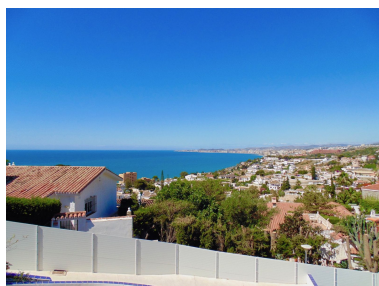

Estado: Alquiler, Vacacional Tipo de propiedad: Villa

Plazas: por petición

Día de la impresión : 19th
Septiembre 2024

Descripción: Villa - Chalet, Benalmadena Costa, Costa del Sol. 4 Dormitorios, 2.5 Baños, Construidos 282 m², Jardín/Terreno 1016 m². Posición : Cerca de Golf, Cerca de Tiendas, Cerca del Mar, Cerca de Ciudad, Urbanización. Orientación : Suroeste. Estado : Excelente. Piscina : Privada. Climatización : Aire Acondicionado. Vistas : Mar, Montaña, Panorámicas. Características : Terraza Cubierta, Armarios Empotrados, Cerca de Transporte, Terraza Privada, Solario, Pista de Tenis, Baño En-Suite, Jacuzzi, Barbacoa, Doble acristalamiento, Fibra óptica. Muebles : Amueblada. Cocina : Equipada. Jardín : Privado. Seguridad : Alarma. Aparcamiento : Libre, Más de uno, Privado.