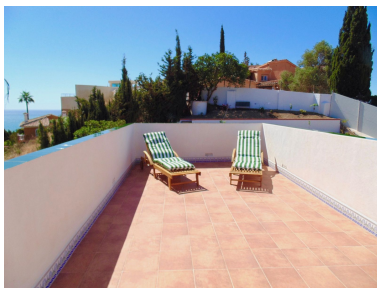

Estado: Alquiler, Vacacional Tipo de propiedad: Villa

Plazas: por petición

Día de la impresión : 19th
Septiembre 2024

Descripción: Villa - Chalet, Benalmadena Costa, Costa del Sol. 4 Dormitorios, 2.5 Baños, Construidos 282 m², Jardín/Terreno 1016 m². Posición : Cerca de Golf, Cerca de Tiendas, Cerca del Mar, Cerca de Ciudad, Urbanización. Orientación : Suroeste. Estado : Excelente. Piscina : Privada. Climatización : Aire Acondicionado. Vistas : Mar, Montaña, Panorámicas. Características : Terraza Cubierta, Armarios Empotrados, Cerca de Transporte, Terraza Privada, Solario, Pista de Tenis, Baño En-Suite, Jacuzzi, Barbacoa, Doble acristalamiento, Fibra óptica. Muebles : Amueblada. Cocina : Equipada. Jardín : Privado. Seguridad : Alarma. Aparcamiento : Libre, Más de uno, Privado.