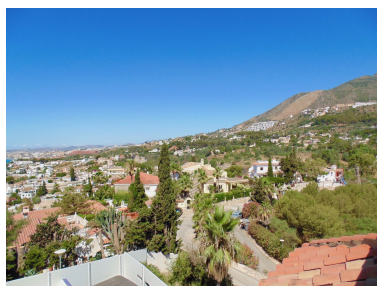

Estado: Alquiler, Vacacional Tipo de propiedad: Villa

Plazas: por petición

Día de la impresión : 19th
Septiembre 2024

Descripción: Villa - Chalet, Benalmadena Costa, Costa del Sol. 4 Dormitorios, 2.5 Baños, Construidos 282 m², Jardín/Terreno 1016 m². Posición : Cerca de Golf, Cerca de Tiendas, Cerca del Mar, Cerca de Ciudad, Urbanización. Orientación : Suroeste. Estado : Excelente. Piscina : Privada. Climatización : Aire Acondicionado. Vistas : Mar, Montaña, Panorámicas. Características : Terraza Cubierta, Armarios Empotrados, Cerca de Transporte, Terraza Privada, Solario, Pista de Tenis, Baño En-Suite, Jacuzzi, Barbacoa, Doble acristalamiento, Fibra óptica. Muebles : Amueblada. Cocina : Equipada. Jardín : Privado. Seguridad : Alarma. Aparcamiento : Libre, Más de uno, Privado.