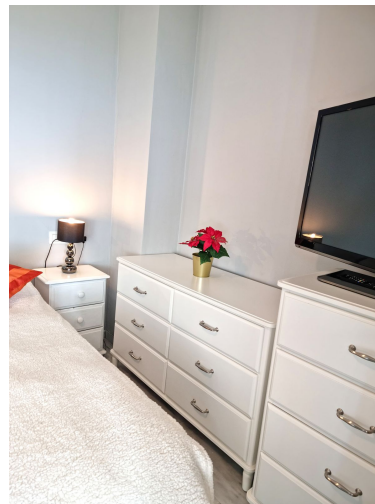

Alquiler: 1.450 € / Mes

A corto plazo:

€ / Semana

Día de la impresión : 19th

Septiembre 2024

Estado: Alquiler, Vacacional Tipo de propiedad:
Apartamento

Plazas: por petición

Descripción: Este precioso piso de 2 dormitorios está disponible a partir del 10 de septiembre. El piso ofrece 2 dormitorios y 2 baños que han sido completamente renovados. La cocina está totalmente amueblada y equipada y conduce al amplio salón con comedor y zona de televisión. Afuera hay una impresionante terraza con barbacoa brasileña, proyector con pantalla enrollable y área de comedor/sala de estar. Esta área está acristalada para espacio adicional en invierno. ¡Llámenos hoy para concertar una visita o para reservar!