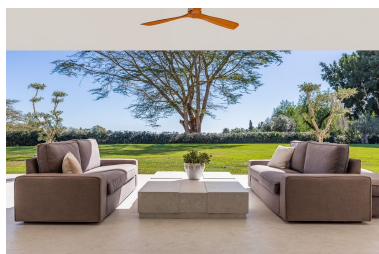

desde 18.000 hasta 20.000

€ / Semana

Día de la impresión : 30th

Mayo 2026

Estado: Alquiler, Vacacional Tipo de propiedad: Villa

Plazas: por petición

Descripción: Hermosa villa contemporánea construida al más alto nivel con vistas al mar. Situado en 2 hectáreas (5 acres) de terreno aislado. A solo unos minutos en coche de la playa, tiendas y restaurantes de San Pedro. 2 dormitorios principales en suite en el primer piso. 3 dormitorios/baños más en planta baja. Amplia sala de estar. Cuarto de televisión. Amplia cocina/comedor. gimnasio etc 3 Terrazas más Solárium. Gran piscina aislada con bar y cocina exterior. Ama de llaves 8 horas diarias incluidas en precio.

..... Villa - Chalet,
Atalaya, Costa del Sol. 5 Dormitorios, 5 Baños, Construidos 600 m², Terraza 200 m², Jardín/Terreno 20000 m².
Posición : Campo, Cerca de Golf, Cerca de Puerto, Cerca de Tiendas, Cerca del Mar, Cerca de Ciudad.
Orientación : Sureste, Sur, Suroeste. Estado : Excelente, Nueva Construcción. Piscina : Privada. Climatización : Aire Acondicionado, A/A Preinstalado, Suelo Radiante. Vistas : Mar, Montaña, Campo, Panorámicas, Jardín.
Características : Terraza Cubierta, Terraza Privada, Solario, TV Satélite , WiFi, Gimnasio, Sala de Juegos, Lavadero, Suelos de Mármol, Barbacoa, Doble acristalamiento. Muebles : Amueblada. Cocina : Equipada. Jardín : Privado. Seguridad : Recinto Cerrado, Portero Automático, Alarma, Caja fuerte. Aparcamiento : Garaje, Más de uno.