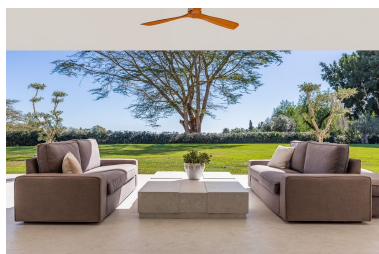

desde 18.000 hasta 20.000

€ / Semana

Estado: Alquiler, Vacacional Tipo de propiedad: Villa

Plazas: por petición

Día de la impresión : 20th

Abril 2026

---

Descripción: Hermosa villa contemporánea construida al más alto nivel con vistas al mar. Situado en 2 hectáreas (5 acres) de terreno aislado. A solo unos minutos en coche de la playa, tiendas y restaurantes de San Pedro. 2 dormitorios principales en suite en el primer piso. 3 dormitorios/baños más en planta baja. Amplia sala de estar. Cuarto de televisión. Amplia cocina/comedor. gimnasio etc 3 Terrazas más Solárium. Gran piscina aislada con bar y cocina exterior. Ama de llaves 8 horas diarias incluidas en precio.

..... Villa - Chalet,  
Atalaya, Costa del Sol. 5 Dormitorios, 5 Baños, Construidos 600 m<sup>2</sup>, Terraza 200 m<sup>2</sup>, Jardín/Terreno 20000 m<sup>2</sup>.  
Posición : Campo, Cerca de Golf, Cerca de Puerto, Cerca de Tiendas, Cerca del Mar, Cerca de Ciudad.  
Orientación : Sureste, Sur, Suroeste. Estado : Excelente, Nueva Construcción. Piscina : Privada. Climatización : Aire Acondicionado, A/A Preinstalado, Suelo Radiante. Vistas : Mar, Montaña, Campo, Panorámicas, Jardín.  
Características : Terraza Cubierta, Terraza Privada, Solario, TV Satélite , WiFi, Gimnasio, Sala de Juegos, Lavadero, Suelos de Mármol, Barbacoa, Doble acristalamiento. Muebles : Amueblada. Cocina : Equipada. Jardín : Privado. Seguridad : Recinto Cerrado, Portero Automático, Alarma, Caja fuerte. Aparcamiento : Garaje, Más de uno.