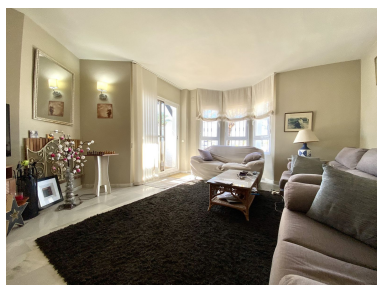

Ático en Nueva Andalucía

Referencia: R4086592

Dormitorios: 1

Baños: 1

M²: 94

Precio: 259.950 €

Estado: Venta

Tipo de propiedad: Ático

Plazas: por petición

Día de la impresión : 27th
Septiembre 2024

Descripción:FANTÁSTICO DÚPLEX DE UN DORMITORIO EN LOS NARANJOS DE MARBELLA Este encantador dúplex de un dormitorio está fantásticamente ubicado a solo unos minutos a pie de restaurantes, bares y supermercados. Con Puerto Banús a un corto paseo, esta propiedad sería una excelente inversión para vacaciones o alquiler. La planta principal de este ático consta de un hall de entrada, cocina totalmente equipada con lavadero, el dormitorio principal, salón con comedor, chimenea y acceso a una terraza orientada al sureste. Las escaleras conducen a un gran solárium en la azotea con impresionantes vistas de la montaña La Concha, ideal para cenar al aire libre, barbacoas y personas que desean disfrutar del sol todo el día. Este ático está rodeado de jardines tropicales maduros y se beneficia de una hermosa piscina comunitaria y seguridad las 24 horas. Por favor, llámenos para concertar su cita de visualización.