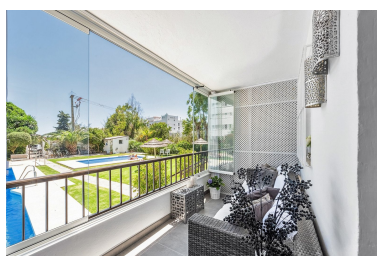

Apartamento en Puerto Banús

Referencia: R4088890

Dormitorios: 2

Baños: 1

M²: 63

Precio: 430.000 €

Estado: Venta

Tipo de propiedad:
Apartamento

Plazas: por petición

Día de la impresión : 4th
Abril 2025

Descripción: Apartamento Planta Baja, Puerto Banús, Costa del Sol. 2 Dormitorios, 1 Baño, Construidos 63 m², Terraza 10 m². Posición : Lado de la Playa, Cerca de Golf, Cerca de Puerto, Cerca del Mar, Cerca de Colegios, Urbanización. Orientación : Sur. Estado : Excelente. Piscina : Comunitaria, Piscina de Niños. Climatización : Aire Acondicionado. Vistas : Jardín, Piscina. Características : Terraza Cubierta, Ascensor, Terraza Privada, Doble acristalamiento, Fibra óptica. Cocina : Equipada. Jardín : Comunitario, Paisajista. Seguridad : Recinto Cerrado, Persianas Eléctricas, Portero Automático. Aparcamiento : Libre, Calle, Comunitario, Privado. Servicios Públicos : Electricidad, Agua Potable. Categoría : Casas de vacaciones, Reventa, Contemporáneo.