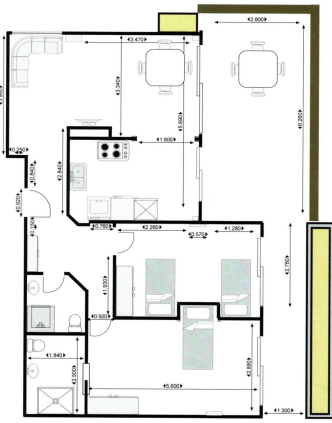

Vue d'ensemble:0

Caractéristiques:

Piscine, Climatisation, Vue sur les montagnes, Ascenseur, None, Jardin privé, Sécurité 24H, Parking, Investissement, Revente