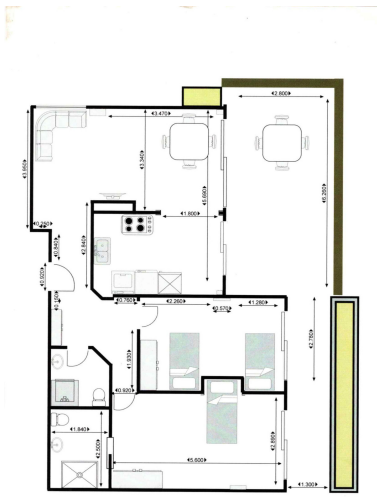

Vue d'ensemble:0

Caractéristiques:

Piscine, Climatisation, Vue sur les montagnes, Ascenseur, None, Jardin privé, Sécurité 24H, Parking, Investissement, Revente