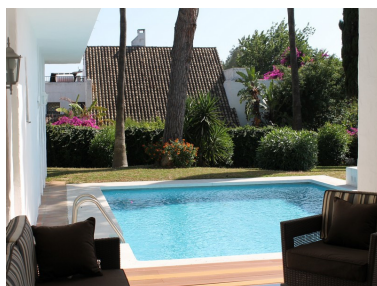

Villa à Puerto Banús

Référence: R2266427

Chambres: 6

Salles de bains: 6

M²: 770

Prix: 0 €

Louer: 0 € / Mois

Location courte:
de 3 650 à 8 700 € /
Semaine

Statut: Louer, Vacances

Type de propriété: Villa

Places de parking: sur demande

Jour d'impression : 25th
septembre 2024