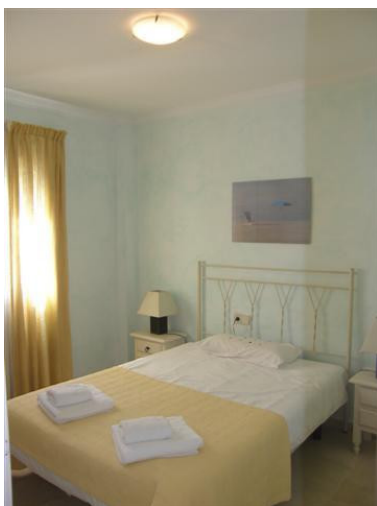

Vue d'ensemble:0

Caractéristiques:

None, Piscine, Climatisation, Jardin privé, Ascenseur, None, Sécurité 24H, Parking, Luxe