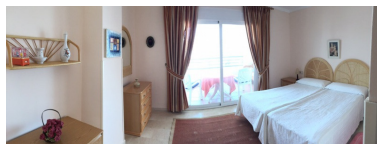

Vue d'ensemble:0

Caractéristiques:

None, Piscine, Climatisation, Chauffage, Vue sur les montagnes, Ascenseur, None, Jardin privé, Sécurité 24H, Maison de vacances, Luxe