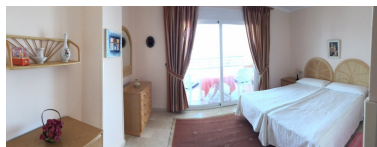

Appartement à Puerto Banús

Référence: R2426813

Chambres: 2

Salles de bains: 2

M²: 90

Prix: 475 000 €

Statut: Vente

Type de propriété:
Appartement

Places de parking: sur demande

Jour d'impression : 17th juin
2026

Vue d'ensemble:0

Caractéristiques:

None, Piscine, Climatisation, Chauffage, Vue sur les montagnes, Ascenseur, None, Jardin privé, Sécurité 24H, Maison de vacances, Luxe