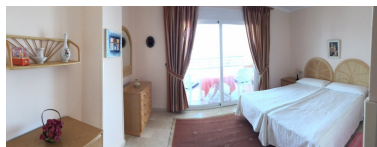

Appartement à Puerto Banús

Référence: R2426813

Chambres: 2

Salles de bains: 2

M<sup>2</sup>: 90

Prix: 475 000 €

Statut: Vente

Type de propriété:  
Appartement

Places de parking: sur demande

Jour d'impression : 8th juillet  
2026

---

Vue d'ensemble:0

---

Caractéristiques:

None, Piscine, Climatisation, Chauffage, Vue sur les montagnes, Ascenseur, None, Jardin privé, Sécurité 24H, Maison de vacances, Luxe