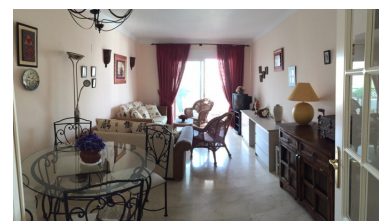

Appartement à Puerto Banús

Référence: R2426813

Chambres: 2

Salles de bains: 2

M²: 90

Prix: 475 000 €

Statut: Vente

Type de propriété:
Appartement

Places de parking: sur demande

Jour d'impression : 17th juin
2026