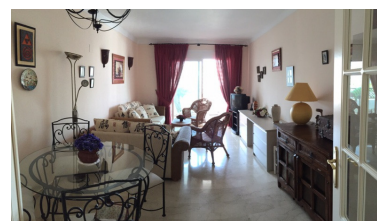

Appartement à Puerto Banús

Référence: R2426813

Chambres: 2

Salles de bains: 2

M²: 90

Prix: 475 000 €

Statut: Vente

Type de propriété:
Appartement

Places de parking: sur demande

Jour d'impression : 19th
septembre 2024