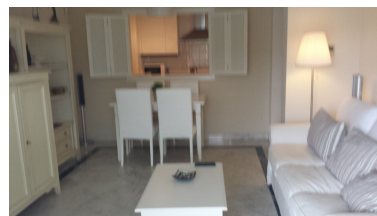

Vue d'ensemble:0

Caractéristiques:

None, Piscine, Climatisation, Vue sur la mer, Ascenseur, None, Jardin privé, Sécurité 24H, Parking, Bord de mer