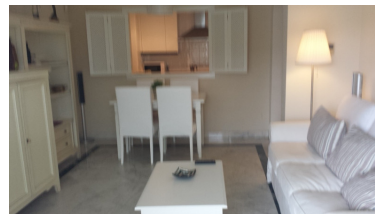

Vue d'ensemble:0

Caractéristiques:

None, Piscine, Climatisation, Vue sur la mer, Ascenseur, None, Jardin privé, Sécurité 24H, Parking, Bord de mer