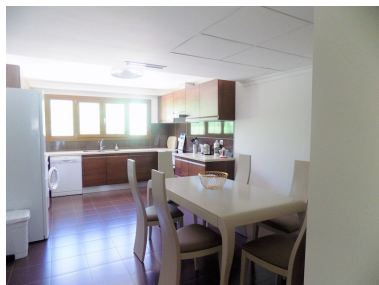

Vue d'ensemble:0

Caractéristiques:

None, Piscine, None, Jardin privé, Maison de vacances