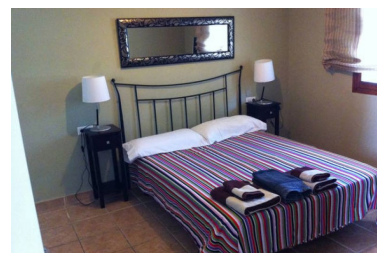

Appartement à Puerto Banús

Référence: R2544329

Chambres: 2

Salles de bains: 2

M²: 90

Prix: 298 000 €

Statut: Vente

Type de propriété:
Appartement

Places de parking: sur demande

Jour d'impression : 26th
septembre 2024