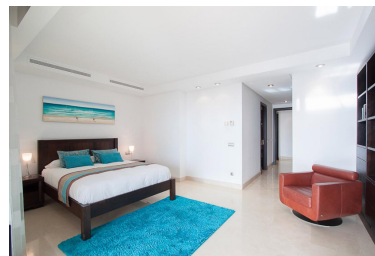

Appartement à Puerto Banús

Référence: R2563613

Chambres: 2

Salles de bains: sur demande M<sup>2</sup>: 171

Statut: Louer, Vacances

Type de propriété:  
Appartement

Places de parking: sur demande

Prix: 0 €

Louer: 0 € / Mois

Location courte:  
de 3 000 à 5 500 € /  
Semaine

Jour d'impression : 8th juillet  
2026

---

Vue d'ensemble:0

---

Caractéristiques:

Bord de mer, Piscine, Climatisation, Chauffage, Vue sur la mer, Jardin privé, Ascenseur, None, Système d'alarme, Sécurité 24H, Parking, Maison de vacances, Luxe