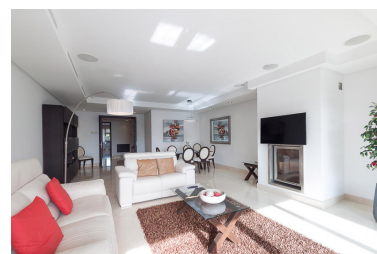

Appartement à Puerto Banús

Référence: R2563613

Chambres: 2

Salles de bains: sur demande M<sup>2</sup>: 171

Statut: Louer, Vacances

Type de propriété:  
Appartement

Places de parking: sur demande

Prix: 0 €

Louer: 0 € / Mois

Location courte:  
de 3 000 à 5 500 € /  
Semaine

Jour d'impression : 24th  
septembre 2024

---

Vue d'ensemble:0

---

Caractéristiques:

Bord de mer, Piscine, Climatisation, Chauffage, Vue sur la mer, Jardin privé, Ascenseur, None, Système d'alarme, Sécurité 24H, Parking, Maison de vacances, Luxe