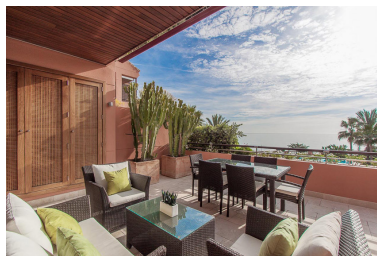

Louer: 0 € / Mois

Location courte:  
de 3 000 à 5 500 € /  
Semaine

Jour d'impression : 24th  
septembre 2024

---

Vue d'ensemble:0

---

Caractéristiques:

Bord de mer, Piscine, Climatisation, Chauffage, Vue sur la mer, Jardin privé, Ascenseur, None, Système d'alarme, Sécurité 24H, Parking, Maison de vacances, Luxe