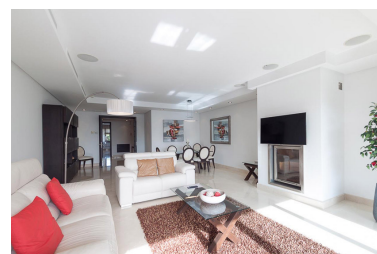

Appartement à Puerto Banús

Référence: R2563613

Chambres: 2

Salles de bains: sur demande M²: 171

Statut: Louer, Vacances

Type de propriété:
Appartement

Places de parking: sur demande

Prix: 0 €

Louer: 0 € / Mois

Location courte:
de 3 000 à 5 500 € /
Semaine

Jour d'impression : 8th juillet
2026