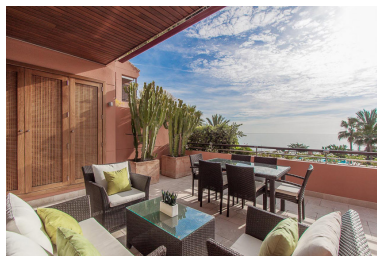

Louer: 0 € / Mois

Location courte:  
de 3 000 à 5 500 € /  
Semaine

Jour d'impression : 8th juillet  
2026

---

Vue d'ensemble:0

---

Caractéristiques:

Bord de mer, Piscine, Climatisation, Chauffage, Vue sur la mer, Jardin privé, Ascenseur, None, Système d'alarme, Sécurité 24H, Parking, Maison de vacances, Luxe