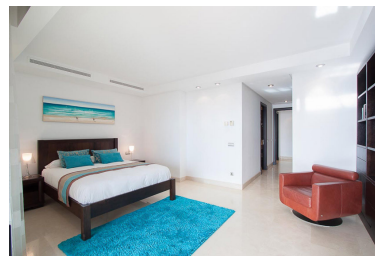

Appartement à Puerto Banús

Référence: R2563613

Chambres: 2

Salles de bains: sur demande M<sup>2</sup>: 171

Statut: Louer, Vacances

Type de propriété:  
Appartement

Places de parking: sur demande

Prix: 0 €

Louer: 0 € / Mois

Location courte:  
de 3 000 à 5 500 € /  
Semaine

Jour d'impression : 24th  
septembre 2024

---

Vue d'ensemble:0

---

Caractéristiques:

Bord de mer, Piscine, Climatisation, Chauffage, Vue sur la mer, Jardin privé, Ascenseur, None, Système d'alarme, Sécurité 24H, Parking, Maison de vacances, Luxe