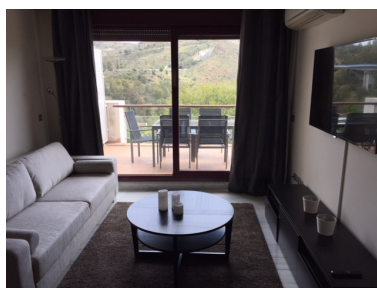

€ / Semaine

Statut: Louer, Vacances

Type de propriété:
Appartement

Places de parking: sur demande

Jour d'impression : 9th juillet
2026

Vue d'ensemble:0

Caractéristiques:

Piscine, Climatisation, Vue sur les montagnes, Ascenseur, None, Jardin privé, Sécurité 24H, Parking, Maison de vacances, Investissement, Luxe