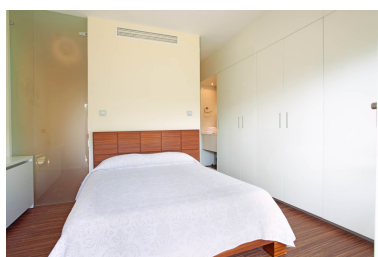

Appartement à Puerto Banús

Référence: R2742236

Chambres: 1

Salles de bains: 1

M²: 60

Prix: 0 €

Louer: 0 € / Mois

Location courte:

de 650 à 1 200 € / Semaine

Statut: Louer, Vacances

Type de propriété:
Appartement

Places de parking: sur demande

Jour d'impression : 24th
septembre 2024

Vue d'ensemble:0

Caractéristiques:

Bord de mer, None, Piscine, Climatisation, Vue sur la mer, Jardin privé, None, Sécurité 24H, Parking, Maison de vacances, Luxe