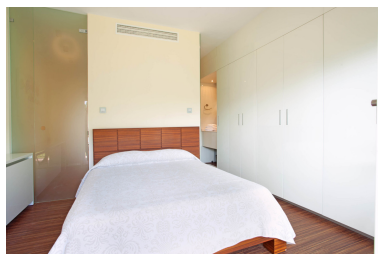

Appartement à Puerto Banús

Référence: R2742236

Chambres: 1

Salles de bains: 1

M²: 60

Prix: 0 €

Louer: 0 € / Mois

Location courte:

de 650 à 1 200 € / Semaine

Jour d'impression : 8th juillet

Statut: Louer, Vacances

Type de propriété:
Appartement

Places de parking: sur demande

2026