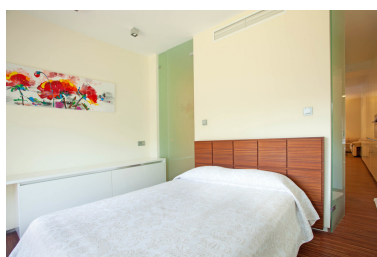

Appartement à Puerto Banús

Référence: R2742236

Chambres: 1

Salles de bains: 1

M²: 60

Prix: 0 €

Louer: 0 € / Mois

Location courte:

de 650 à 1 200 € / Semaine

Statut: Louer, Vacances

Type de propriété:
Appartement

Places de parking: sur demande

Jour d'impression : 24th
septembre 2024

Vue d'ensemble:0

Caractéristiques:

Bord de mer, None, Piscine, Climatisation, Vue sur la mer, Jardin privé, None, Sécurité 24H, Parking, Maison de vacances, Luxe