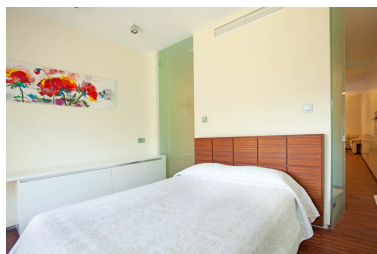

Appartement à Puerto Banús

Référence: R2742236

Chambres: 1

Salles de bains: 1

M²: 60

Prix: 0 €

Louer: 0 € / Mois

Location courte:

de 650 à 1 200 € / Semaine

Jour d'impression : 8th juillet

Statut: Louer, Vacances

Type de propriété:
Appartement

Places de parking: sur demande

2026