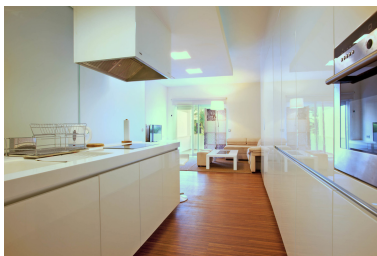

Vue d'ensemble:0

Caractéristiques:

Bord de mer, None, Piscine, Climatisation, Vue sur la mer, Jardin privé, None, Sécurité 24H, Parking, Maison de vacances, Luxe