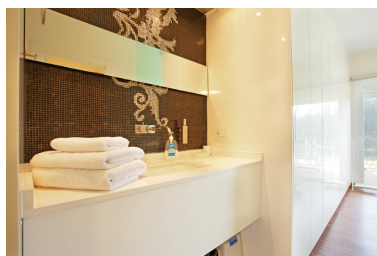

Vue d'ensemble:0

Caractéristiques:

Bord de mer, None, Piscine, Climatisation, Vue sur la mer, Jardin privé, None, Sécurité 24H, Parking, Maison de vacances, Luxe