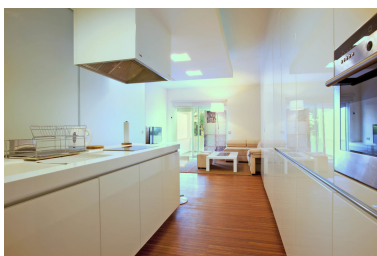

Vue d'ensemble:0

Caractéristiques:

Bord de mer, None, Piscine, Climatisation, Vue sur la mer, Jardin privé, None, Sécurité 24H, Parking, Maison de vacances, Luxe