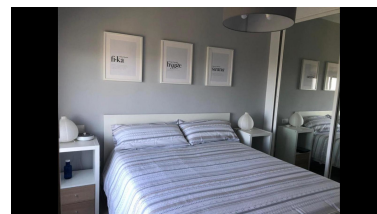

Vue d'ensemble:0

Caractéristiques:

Vue sur la mer, Vue sur les montagnes, None, Parking