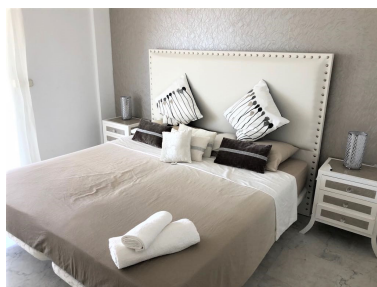

Vue d'ensemble:0

Caractéristiques:

None, Piscine, Climatisation, Ascenseur, None, Sécurité 24H, Parking, Investissement