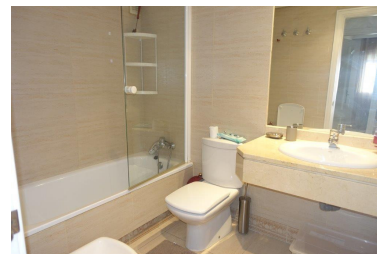

Vue d'ensemble:0

Caractéristiques:

None, Piscine, Climatisation, Ascenseur, None, Sécurité 24H, Parking, Investissement