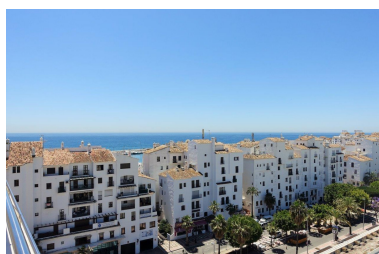

Appartement à Puerto Banús

Référence: R2806850

Chambres: 2

Salles de bains: 2

M²: 90

Prix: 435 000 €

Statut: Vente

Type de propriété:
Appartement

Places de parking: sur demande

Jour d'impression : 2nd mai
2026