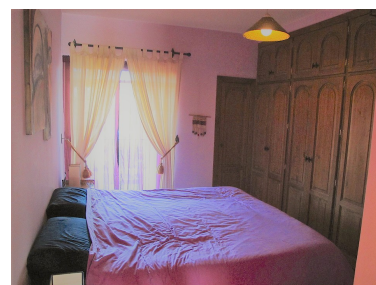

Appartement à Atalaya

Référence: R2841422

Chambres: 1

Salles de bains: 1

M²: 80

Prix: 188 000 €

Statut: Vente

Type de propriété:
Appartement

Places de parking: sur demande

Jour d'impression : 21st
septembre 2024