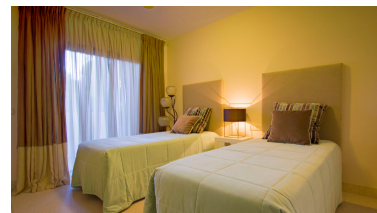

Vue d'ensemble:0

Caractéristiques: